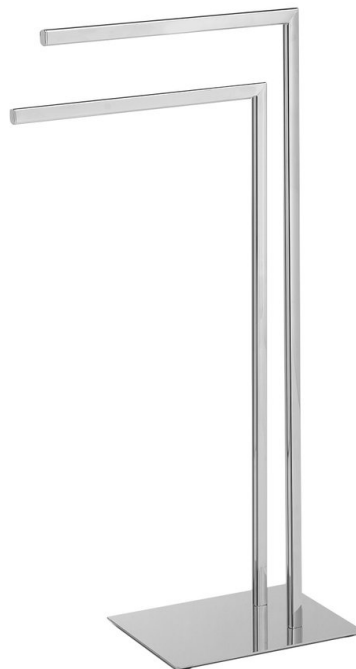

## FELIX Handtuchhalter zum Stellen, Eckig, Chrom

**Bestellcode:** 133113

### Grundinformation

**Marke:** Gedy  
**Serie:** INSIA

### Größe

**Breite:** 200 mm  
**Höhe:** 778 mm  
**Tiefe:** 392 mm

### Eigenschaften

**Farbe:** Chrom  
**Material:** Edelstahl  
**Form:** Eckig  
**Art:** Handtuchhalter: mehrarmig  
**Installation:** Zum Aufsetzen  
**Gewicht / Stück:** 2.908 kg  
**Verpackung:** 1 Stück  
**Garantie:** 10 Jahre