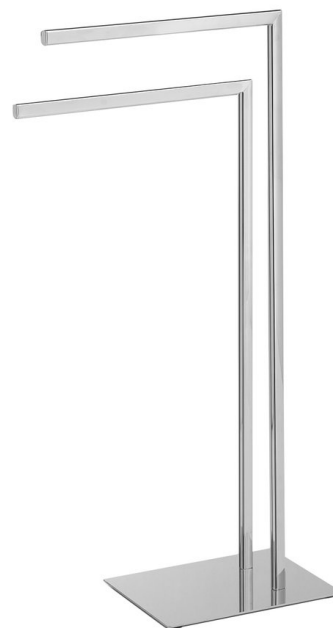

FELIX Handtuchhalter zum Stellen, Eckig, Chrom

Bestellcode: 133113

Größe

Breite: 200 mm

Höhe: 778 mm

Tiefe: 392 mm

Eigenschaften

Farbe: Chrom

Material: Edelstahl

Garantie: 10 Jahre