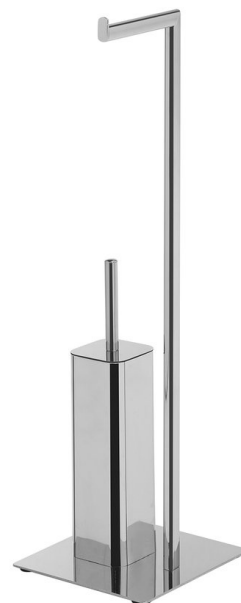

FELIX Toilettenpapierhalter und WC-Bürste, Eckig, Chrom

Bestellcode: 133213

Größe

Breite: 200 mm

Höhe: 698 mm

Tiefe: 200 mm

Eigenschaften

Farbe: Chrom

Material: Edelstahl

Garantie: 10 Jahre