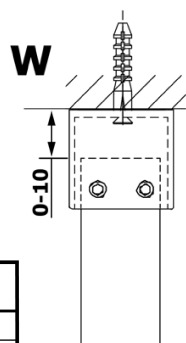

**VARIO GOLD MATT Walk-In Duschwand, freistehend,
Nordic Glas, 900 mm**

Bestellcode: GX1590-09

Grundinformation

Marke: Gelco
Serie: VARIO

Größe

Breite: 900 mm
Höhe: 2000 mm

Eigenschaften

Farbenprofil: Gold matt
Form: 1-Teilige Duschtrennung Walk
Glasfarbe: NORDIC - Glas
Glasbehandlung: Coatedglas
Glasdicke: 8 mm
Gewicht / Stück: 39.0 kg
Verpackung: 3 Stück
Garantie: 2 Jahre

Technisches Arbeitsblatt

MODEL	A
GX1470	679
GX1480	779
GX1490	879
GX1410	979
GX1411	1079
GX1412	1179
GX1413	1279
GX1414	1379
GX1570	679
GX1580	779
GX1590	879
GX1510	979
GX1511	1079
GX1512	1179
GX1514	1379