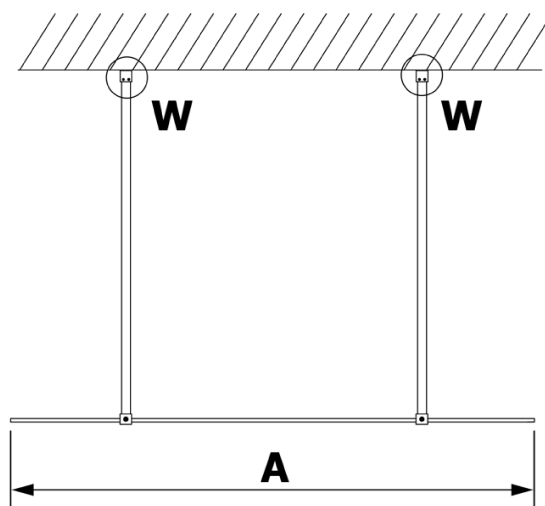

**VARIO GOLD MATT Walk-In Duschwand, freistehend,
Nordic Glas, 900 mm**

Bestellcode: GX1590-09

Grundinformation

Marke: Gelco
Serie: VARIO

Größe

Breite: 900 mm
Höhe: 2000 mm

Eigenschaften

Farbenprofil: Gold matt
Form: 1-Teilige Duschtrennung Walk
Glasfarbe: NORDIC - Glas
Glasbehandlung: Coatedglas
Glasdicke: 8 mm
Gewicht / Stück: 39.0 kg
Verpackung: 3 Stück
Garantie: 2 Jahre

Technisches Arbeitsblatt

MODEL	A
GX1470	679
GX1480	779
GX1490	879
GX1410	979
GX1411	1079
GX1412	1179
GX1413	1279
GX1414	1379
GX1570	679
GX1580	779
GX1590	879
GX1510	979
GX1511	1079
GX1512	1179
GX1514	1379