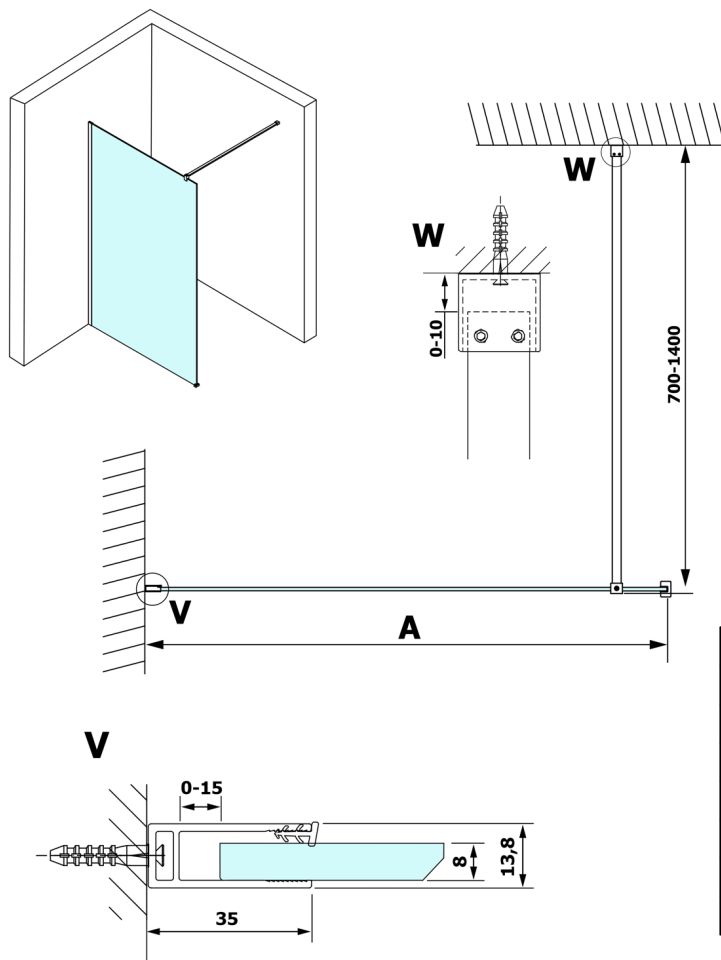

VARIO GOLD MATT Walk-In Duschwand, Nordic Glas, 800 mm

Bestellcode: GX1580-10

Größe

Höhe: 2000 mm

Tiefe: 800 mm

Eigenschaften

Garantie: 3 Jahre

Technisches Arbeitsblatt

MODEL	A
GX1570	685-700
GX1580	785-800
GX1590	885-900
GX1510	985-1000
GX1511	1085-1100
GX1512	1185-1200
GX1514	1385-1400

VARIO GOLD MATT Walk-In Duschwand, Nordic Glas, 800 mm

MODEL	A
GX1570	685-700
GX1580	785-800
GX1590	885-900
GX1510	985-1000