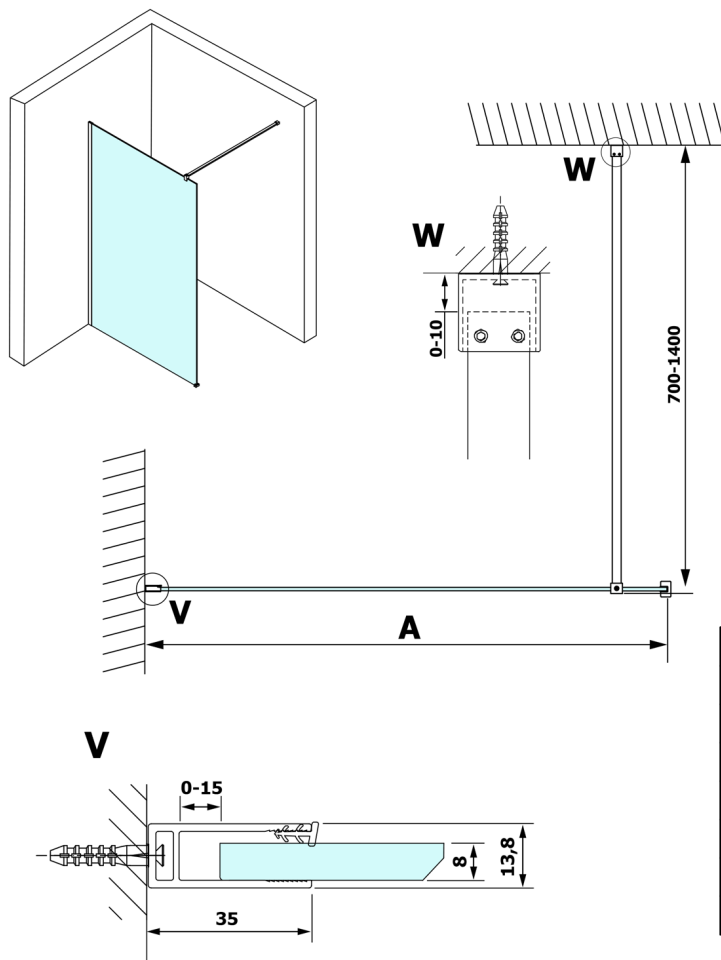

VARIO GOLD MATT Walk-In Duschwand, Nordic Glas, 700 mm

Bestellcode: GX1570-10

Größe

Höhe: 2000 mm

Tiefe: 700 mm

Eigenschaften

Garantie: 3 Jahre

Technisches Arbeitsblatt

MODEL	A
GX1570	685-700
GX1580	785-800
GX1590	885-900
GX1510	985-1000
GX1511	1085-1100
GX1512	1185-1200
GX1514	1385-1400

VARIO GOLD MATT Walk-In Duschwand, Nordic Glas, 700 mm

MODEL	A
GX1570	685-700
GX1580	785-800
GX1590	885-900
GX1510	985-1000