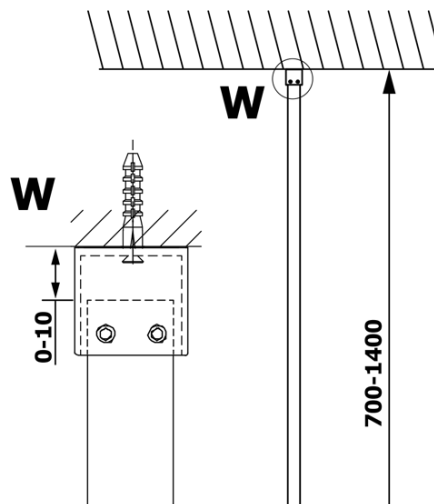

VARIO GOLD MATT Walk-In Duschwand, Nordic Glas, 1400 mm

Bestellcode: GX1514-10

Grundinformation

Marke: Gelco
Serie: VARIO

Größe

Höhe: 2000 mm
Tiefe: 1400 mm

Eigenschaften

Farbenprofil: Gold matt
Form: Einwandig Duschabtrennungen fest
Glasfarbe: NORDIC - Glas
Glasbehandlung: Coatedglas
Glasdicke: 8 mm
Gewicht / Stück: 78.0 kg
Verpackung: 2 Stück
Garantie: 3 Jahre

Dazu empfehlen wir:

1 Stück VARIO Eckstütze für Duschabtrennungen 1400mm, Gold matt (Bestellcode: GX2217)

Technisches Arbeitsblatt

MODEL	A
GX1570	685-700
GX1580	785-800
GX1590	885-900
GX1510	985-1000
GX1511	1085-1100
GX1512	1185-1200
GX1514	1385-1400