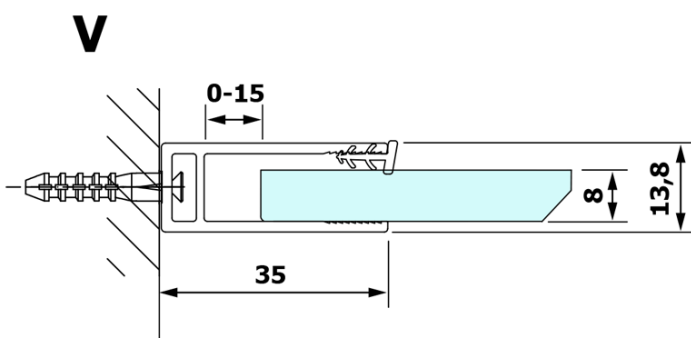

VARIO GOLD MATT Walk-In Duschwand, Nordic Glas, 1400 mm

Bestellcode: GX1514-10

Grundinformation

Marke: Gelco
Serie: VARIO

Größe

Höhe: 2000 mm
Tiefe: 1400 mm

Eigenschaften

Farbenprofil: Gold matt
Form: Einwandig Duschabtrennungen fest
Glasfarbe: NORDIC - Glas
Glasbehandlung: Coatedglas
Glasdicke: 8 mm
Gewicht / Stück: 78.0 kg
Verpackung: 2 Stück
Garantie: 3 Jahre

Dazu empfehlen wir:

1 Stück VARIO Eckstütze für Duschabtrennungen 1400mm, Gold matt (Bestellcode: GX2217)

Technisches Arbeitsblatt

MODEL	A
GX1570	685-700
GX1580	785-800
GX1590	885-900
GX1510	985-1000
GX1511	1085-1100
GX1512	1185-1200
GX1514	1385-1400