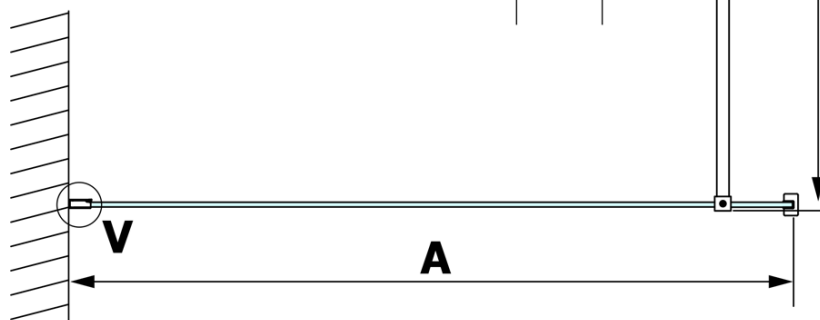

VARIO GOLD MATT Walk-In Duschwand, Nordic Glas, 1400 mm

Bestellcode: GX1514-10

Grundinformation

Marke: Gelco
Serie: VARIO

Größe

Höhe: 2000 mm
Tiefe: 1400 mm

Eigenschaften

Farbenprofil: Gold matt
Form: Einwandig Duschabtrennungen fest
Glasfarbe: NORDIC - Glas
Glasbehandlung: Coatedglas
Glasdicke: 8 mm
Gewicht / Stück: 78.0 kg
Verpackung: 2 Stück
Garantie: 3 Jahre

Dazu empfehlen wir:

1 Stück VARIO Eckstütze für Duschabtrennungen 1400mm, Gold matt (Bestellcode: GX2217)

Technisches Arbeitsblatt

MODEL	A
GX1570	685-700
GX1580	785-800
GX1590	885-900
GX1510	985-1000
GX1511	1085-1100
GX1512	1185-1200
GX1514	1385-1400