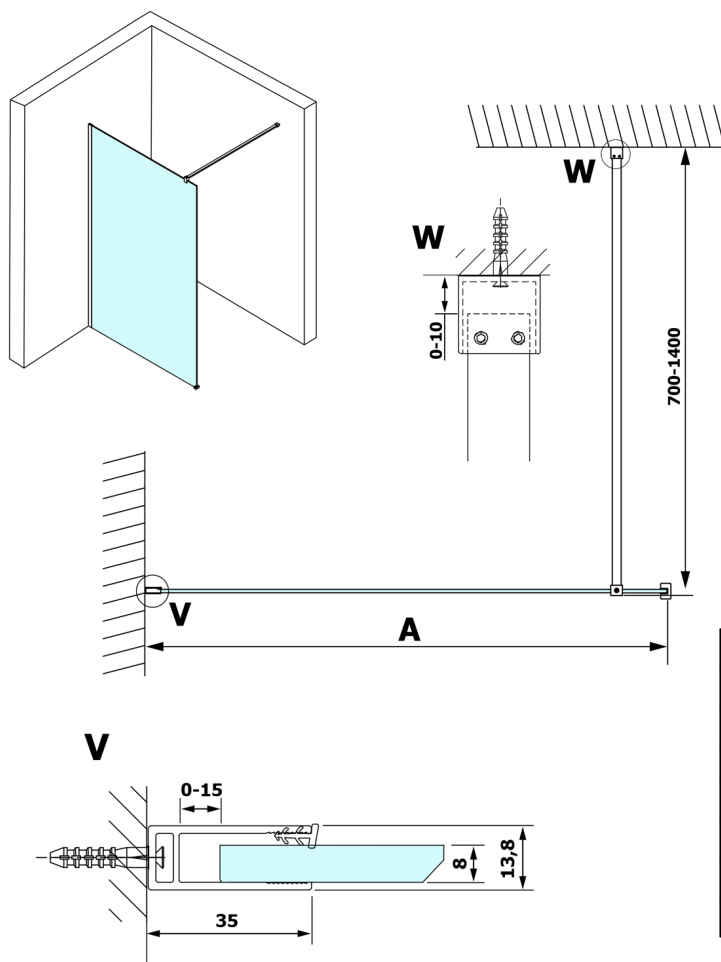

VARIO GOLD MATT Walk-In Duschwand, Nordic Glas, 1400 mm

Bestellcode: GX1514-10

Größe

Höhe: 2000 mm

Tiefe: 1400 mm

Eigenschaften

Garantie: 3 Jahre

Technisches Arbeitsblatt

MODEL	A
GX1570	685-700
GX1580	785-800
GX1590	885-900
GX1510	985-1000
GX1511	1085-1100
GX1512	1185-1200
GX1514	1385-1400