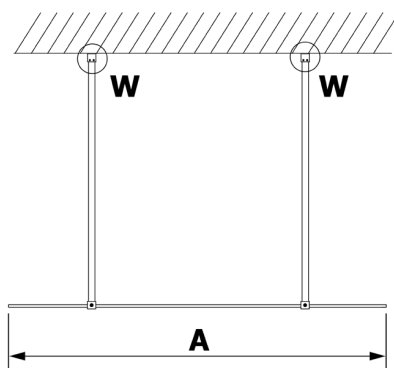

VARIO GOLD MATT Walk-In Duschwand, Nordic Glas, 1400 mm

Bestellcode: GX1514-09

Größe

Breite: 1400 mm
 Höhe: 2000 mm

Eigenschaften

Garantie: 2 Jahre

Technisches Arbeitsblatt

MODEL	A
GX1470	679
GX1480	779
GX1490	879
GX1410	979
GX1411	1079
GX1412	1179
GX1413	1279
GX1414	1379
GX1570	679
GX1580	779
GX1590	879
GX1510	979
GX1511	1079
GX1512	1179
GX1514	1379