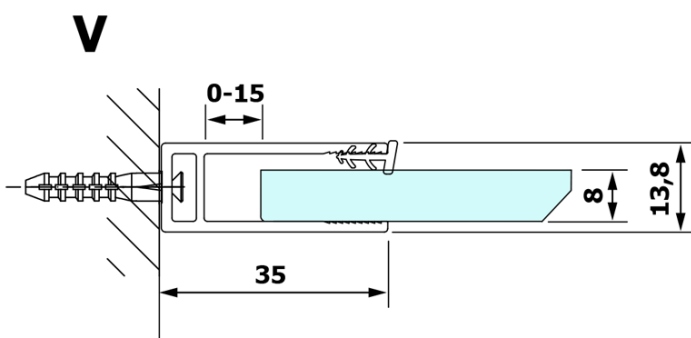

VARIO GOLD MATT Walk-In Duschwand, Nordic Glas, 1200 mm

Bestellcode: GX1512-10

Grundinformation

Marke: Gelco
Serie: VARIO

Größe

Höhe: 2000 mm
Tiefe: 1200 mm

Eigenschaften

Farbenprofil: Gold matt
Form: Einwandig Duschabtrennungen fest
Glasfarbe: NORDIC - Glas
Glasbehandlung: Coatedglas
Glasdicke: 8 mm
Gewicht / Stück: 68.0 kg
Verpackung: 2 Stück
Garantie: 3 Jahre

Dazu empfehlen wir:

1 Stück VARIO Eckstütze für Duschabtrennungen 1400mm, Gold matt (Bestellcode: GX2217)

Technisches Arbeitsblatt

MODEL	A
GX1570	685-700
GX1580	785-800
GX1590	885-900
GX1510	985-1000
GX1511	1085-1100
GX1512	1185-1200
GX1514	1385-1400