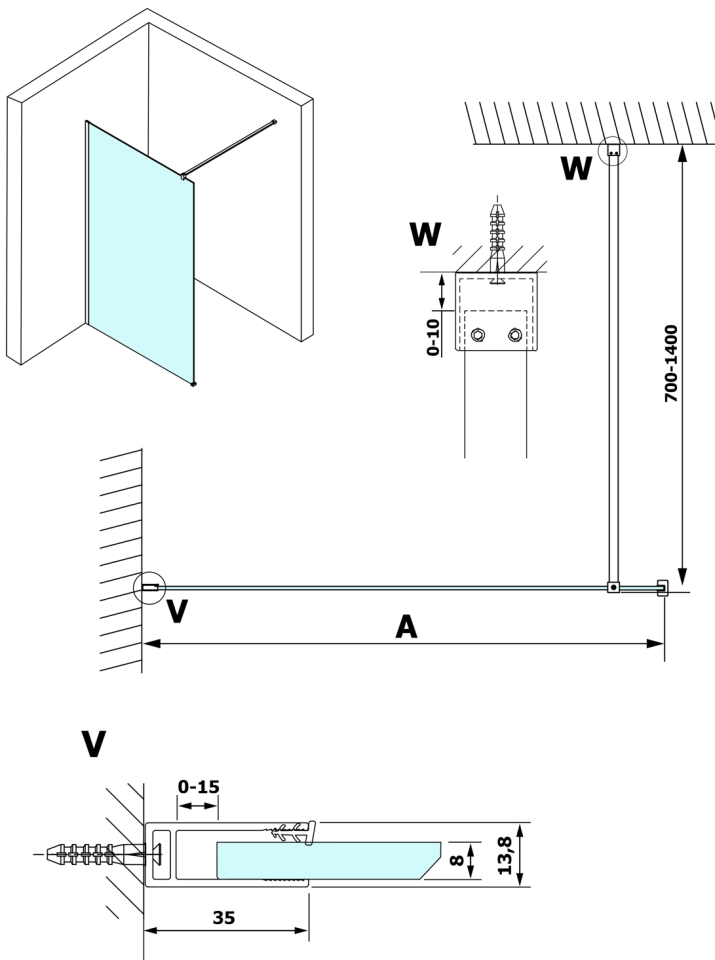

VARIO GOLD MATT Walk-In Duschwand, Nordic Glas, 1200 mm

Bestellcode: GX1512-10

Größe

Höhe: 2000 mm

Tiefe: 1200 mm

Eigenschaften

Garantie: 3 Jahre

Technisches Arbeitsblatt

MODEL	A
GX1570	685-700
GX1580	785-800
GX1590	885-900
GX1510	985-1000
GX1511	1085-1100
GX1512	1185-1200
GX1514	1385-1400