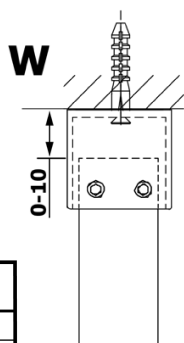

## Größe

**Breite:** 1200 mm  
**Höhe:** 2000 mm

## Eigenschaften

**Farbenprofil:** Gold matt  
**Form:** 1-Teilige Duschtrennung Walk  
**Glasfarbe:** NORDIC - Glas  
**Glasbehandlung:** Coatedglas  
**Glasdicke:** 8 mm  
**Gewicht / Stück:** 66.0 kg  
**Verpackung:** 3 Stück  
**Garantie:** 2 Jahre

### Technisches Arbeitsblatt

MODEL	A
GX1470	679
GX1480	779
GX1490	879
GX1410	979
GX1411	1079
GX1412	1179
GX1413	1279
GX1414	1379
GX1570	679
GX1580	779
GX1590	879
GX1510	979
GX1511	1079
GX1512	1179
GX1514	1379