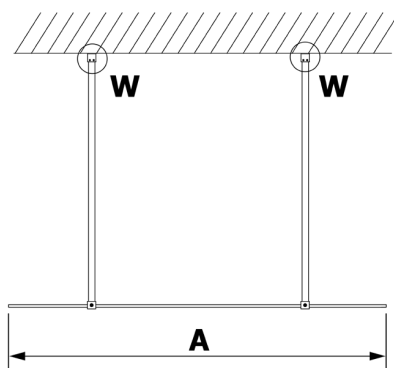

VARIO GOLD MATT Walk-In Duschwand, freistehend, Nordic Glas, 1200 mm

Bestellcode: GX1512-09

Größe

Breite: 1200 mm
Höhe: 2000 mm

Eigenschaften

Garantie: 2 Jahre

Technisches Arbeitsblatt

MODEL	A
GX1470	679
GX1480	779
GX1490	879
GX1410	979
GX1411	1079
GX1412	1179
GX1413	1279
GX1414	1379
GX1570	679
GX1580	779
GX1590	879
GX1510	979
GX1511	1079
GX1512	1179
GX1514	1379