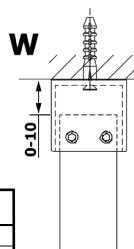

VARIO GOLD MATT Walk-In Duschwand, freistehend, Nordic Glas, 1200 mm

Bestellcode: GX1512-09

Größe

Breite: 1200 mm
Höhe: 2000 mm

Eigenschaften

Garantie: 2 Jahre

Technisches Arbeitsblatt

MODEL	A
GX1470	679
GX1480	779
GX1490	879
GX1410	979
GX1411	1079
GX1412	1179
GX1413	1279
GX1414	1379
GX1570	679
GX1580	779
GX1590	879
GX1510	979
GX1511	1079
GX1512	1179
GX1514	1379