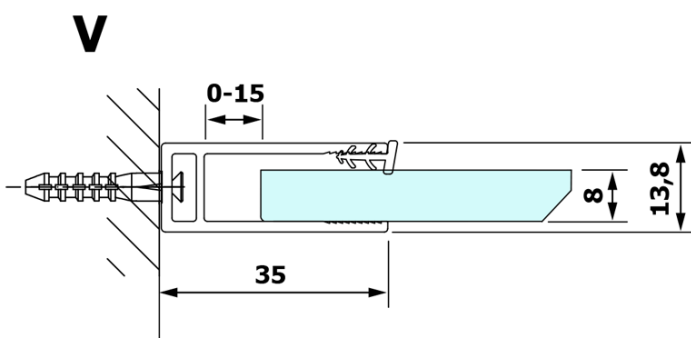

## Größe

**Höhe:** 2000 mm  
**Tiefe:** 1100 mm

## Eigenschaften

**Farbenprofil:** Gold matt  
**Form:** Einwandig Duschabtrennungen fest  
**Glasfarbe:** NORDIC - Glas  
**Glasbehandlung:** Coatedglas  
**Glasdicke:** 8 mm  
**Gewicht / Stück:** 60.0 kg  
**Verpackung:** 2 Stück  
**Garantie:** 3 Jahre

## Dazu empfehlen wir:

1 Stück VARIO Eckstütze für Duschabtrennungen 1400mm, Gold matt (Bestellcode: GX2217)

Technisches Arbeitsblatt

MODEL	A
GX1570	685-700
GX1580	785-800
GX1590	885-900
GX1510	985-1000
GX1511	1085-1100
GX1512	1185-1200
GX1514	1385-1400