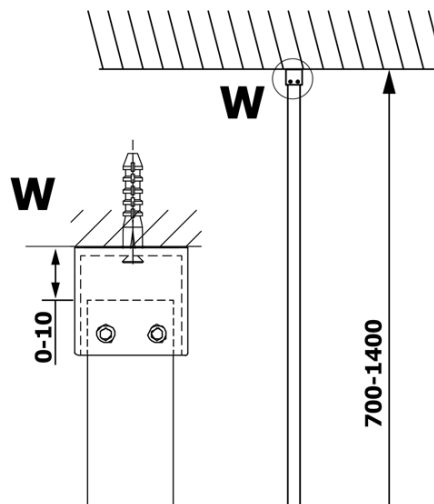

## Größe

**Höhe:** 2000 mm  
**Tiefe:** 1100 mm

## Eigenschaften

**Farbenprofil:** Gold matt  
**Form:** Einwandig Duschabtrennungen fest  
**Glasfarbe:** NORDIC - Glas  
**Glasbehandlung:** Coatedglas  
**Glasdicke:** 8 mm  
**Gewicht / Stück:** 60.0 kg  
**Verpackung:** 2 Stück  
**Garantie:** 3 Jahre

## Dazu empfehlen wir:

1 Stück VARIO Eckstütze für Duschabtrennungen 1400mm, Gold matt (Bestellcode: GX2217)

Technisches Arbeitsblatt

MODEL	A
GX1570	685-700
GX1580	785-800
GX1590	885-900
GX1510	985-1000
GX1511	1085-1100
GX1512	1185-1200
GX1514	1385-1400