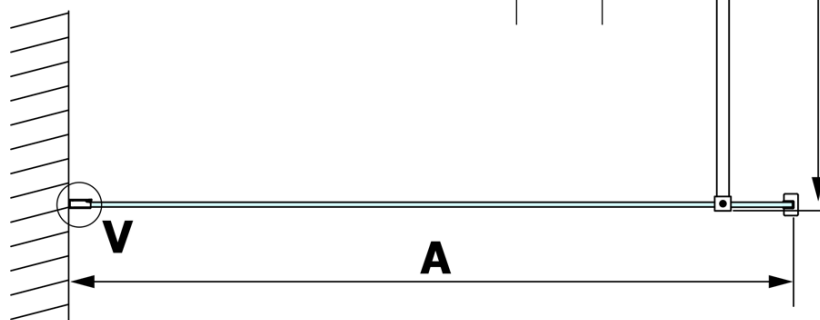

## Größe

**Höhe:** 2000 mm  
**Tiefe:** 1100 mm

## Eigenschaften

**Farbenprofil:** Gold matt  
**Form:** Einwandig Duschabtrennungen fest  
**Glasfarbe:** NORDIC - Glas  
**Glasbehandlung:** Coatedglas  
**Glasdicke:** 8 mm  
**Gewicht / Stück:** 60.0 kg  
**Verpackung:** 2 Stück  
**Garantie:** 3 Jahre

## Dazu empfehlen wir:

1 Stück VARIO Eckstütze für Duschabtrennungen 1400mm, Gold matt (Bestellcode: GX2217)

Technisches Arbeitsblatt

MODEL	A
GX1570	685-700
GX1580	785-800
GX1590	885-900
GX1510	985-1000
GX1511	1085-1100
GX1512	1185-1200
GX1514	1385-1400