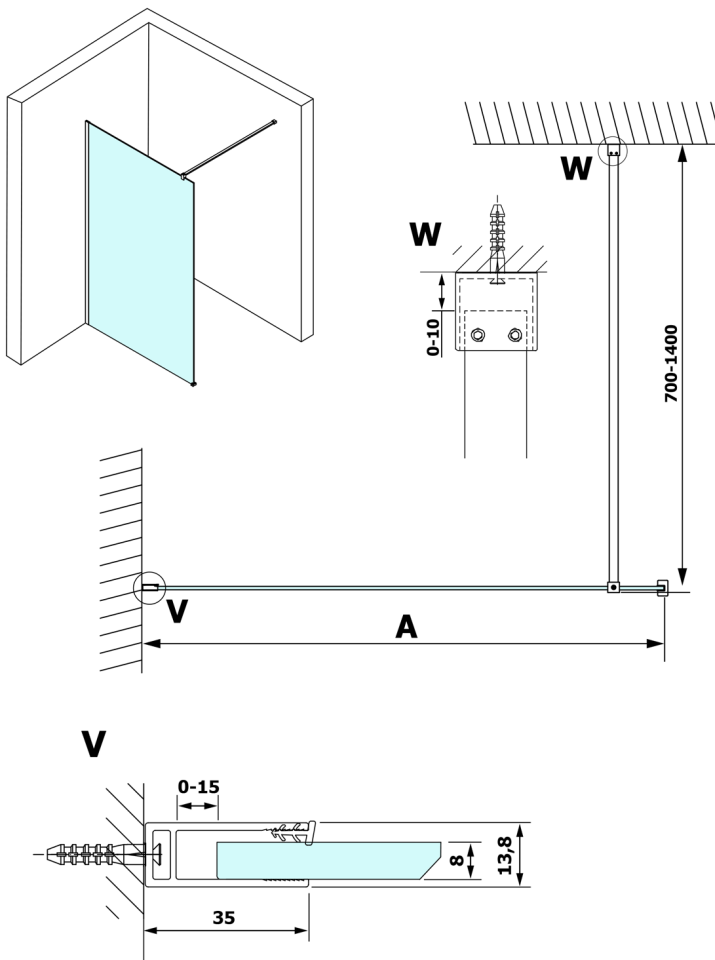

VARIO GOLD MATT Walk-In Duschwand, Nordic Glas, 1100 mm

Bestellcode: GX1511-10

Größe

Höhe: 2000 mm

Tiefe: 1100 mm

Eigenschaften

Garantie: 3 Jahre

Technisches Arbeitsblatt

| MODEL | A |
|--------|-----------|
| GX1570 | 685-700 |
| GX1580 | 785-800 |
| GX1590 | 885-900 |
| GX1510 | 985-1000 |
| GX1511 | 1085-1100 |
| GX1512 | 1185-1200 |
| GX1514 | 1385-1400 |