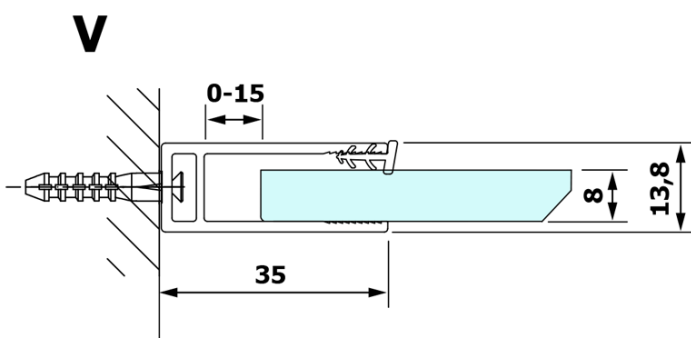

VARIO GOLD MATT Walk-In Duschwand, Nordic Glas, 1000 mm

Bestellcode: GX1510-10

Grundinformation

Marke: Gelco
Serie: VARIO

Größe

Höhe: 2000 mm
Tiefe: 1000 mm

Eigenschaften

Farbenprofil: Gold matt
Form: Einwandig Duschabtrennungen fest
Glasfarbe: NORDIC - Glas
Glasbehandlung: Coatedglas
Glasdicke: 8 mm
Gewicht / Stück: 47.0 kg
Verpackung: 2 Stück
Garantie: 3 Jahre

Technisches Arbeitsblatt

MODEL	A
GX1570	685-700
GX1580	785-800
GX1590	885-900
GX1510	985-1000
GX1511	1085-1100
GX1512	1185-1200
GX1514	1385-1400

VARIO GOLD MATT Walk-In Duschwand, Nordic Glas, 1000 mm

MODEL	A
GX1570	685-700
GX1580	785-800
GX1590	885-900
GX1510	985-1000