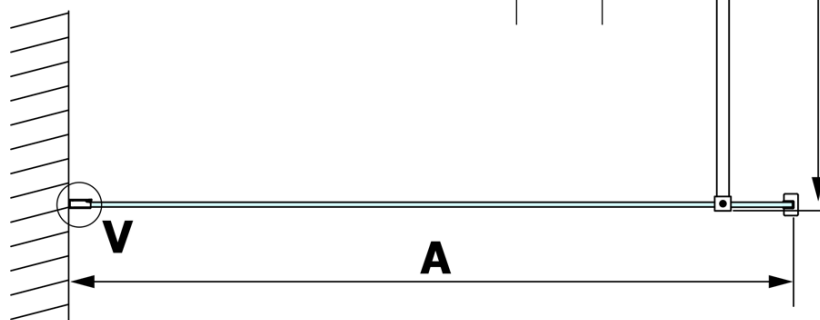

VARIO GOLD MATT Walk-In Duschwand, Nordic Glas, 1000 mm

Bestellcode: GX1510-10

Grundinformation

Marke: Gelco
Serie: VARIO

Größe

Höhe: 2000 mm
Tiefe: 1000 mm

Eigenschaften

Farbenprofil: Gold matt
Form: Einwandig Duschabtrennungen fest
Glasfarbe: NORDIC - Glas
Glasbehandlung: Coatedglas
Glasdicke: 8 mm
Gewicht / Stück: 47.0 kg
Verpackung: 2 Stück
Garantie: 3 Jahre

Technisches Arbeitsblatt

MODEL	A
GX1570	685-700
GX1580	785-800
GX1590	885-900
GX1510	985-1000
GX1511	1085-1100
GX1512	1185-1200
GX1514	1385-1400

VARIO GOLD MATT Walk-In Duschwand, Nordic Glas, 1000 mm

MODEL	A
GX1570	685-700
GX1580	785-800
GX1590	885-900
GX1510	985-1000