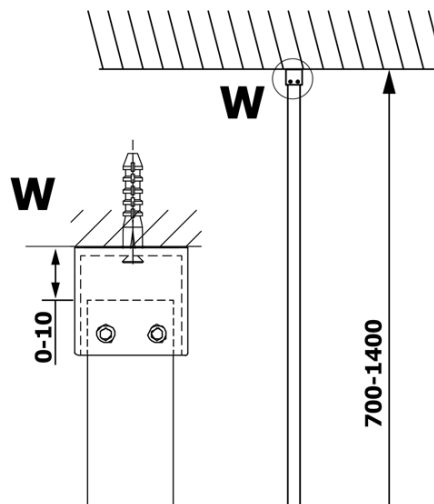

VARIO GOLD MATT Walk-In Duschwand, Nordic Glas, 1000 mm

Bestellcode: GX1510-10

Grundinformation

Marke: Gelco
Serie: VARIO

Größe

Höhe: 2000 mm
Tiefe: 1000 mm

Eigenschaften

Farbenprofil: Gold matt
Form: Einwandig Duschabtrennungen fest
Glasfarbe: NORDIC - Glas
Glasbehandlung: Coatedglas
Glasdicke: 8 mm
Gewicht / Stück: 47.0 kg
Verpackung: 2 Stück
Garantie: 3 Jahre

Technisches Arbeitsblatt

MODEL	A
GX1570	685-700
GX1580	785-800
GX1590	885-900
GX1510	985-1000
GX1511	1085-1100
GX1512	1185-1200
GX1514	1385-1400

VARIO GOLD MATT Walk-In Duschwand, Nordic Glas, 1000 mm

MODEL	A
GX1570	685-700
GX1580	785-800
GX1590	885-900
GX1510	985-1000