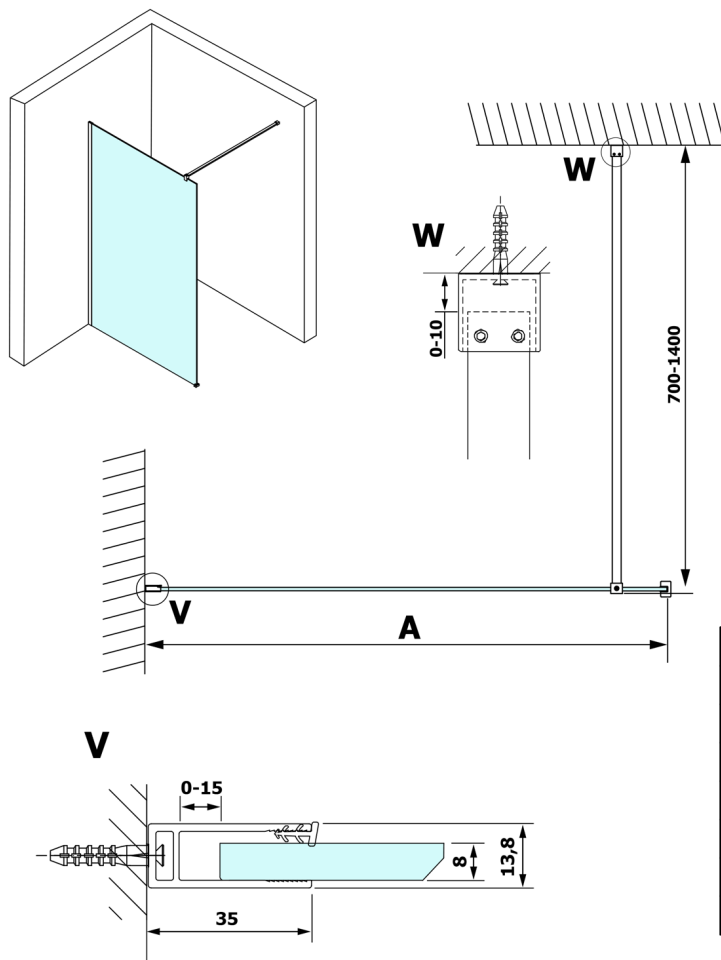

## Größe

Höhe: 2000 mm

Tiefe: 1000 mm

## Technisches Arbeitsblatt

MODEL	A
GX1570	685-700
GX1580	785-800
GX1590	885-900
GX1510	985-1000
GX1511	1085-1100
GX1512	1185-1200
GX1514	1385-1400

# VARIO GOLD MATT Walk-In Duschwand, Nordic Glas, 1000 mm

MODEL	A
GX1570	685-700
GX1580	785-800
GX1590	885-900
GX1510	985-1000