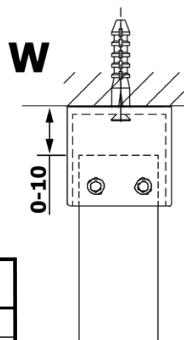

## Größe

**Breite:** 1100 mm  
**Höhe:** 2000 mm

## Eigenschaften

**Farbenprofil:** Gold matt  
**Form:** 1-Teilige Duschtrennung Walk  
**Glasfarbe:** NORDIC - Glas  
**Glasbehandlung:** Coatedglas  
**Glasdicke:** 8 mm  
**Gewicht / Stück:** 58.0 kg  
**Verpackung:** 3 Stück  
**Garantie:** 2 Jahre

### Technisches Arbeitsblatt

| MODEL  | A    |
|--------|------|
| GX1470 | 679  |
| GX1480 | 779  |
| GX1490 | 879  |
| GX1410 | 979  |
| GX1411 | 1079 |
| GX1412 | 1179 |
| GX1413 | 1279 |
| GX1414 | 1379 |
| GX1570 | 679  |
| GX1580 | 779  |
| GX1590 | 879  |
| GX1510 | 979  |
| GX1511 | 1079 |
| GX1512 | 1179 |
| GX1514 | 1379 |