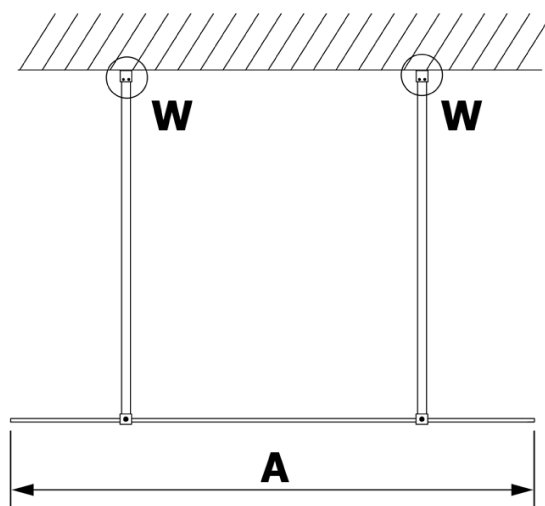

Technisches Arbeitsblatt

MODEL	A
GX1470	679
GX1480	779
GX1490	879
GX1410	979
GX1411	1079
GX1412	1179
GX1413	1279
GX1414	1379
GX1570	679
GX1580	779
GX1590	879
GX1510	979
GX1511	1079
GX1512	1179
GX1514	1379