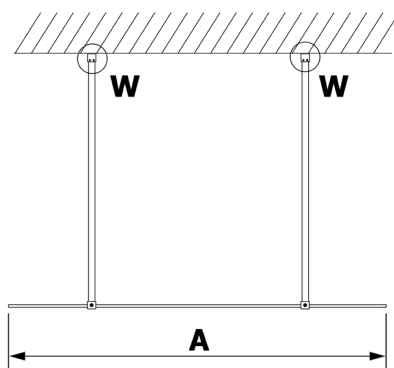

VARIO GOLD MATT Walk-In Duschwand, freistehend, Nordic Glas, 1100 mm

Bestellcode: GX1511-09

Größe

Breite: 1100 mm
Höhe: 2000 mm

Eigenschaften

Garantie: 2 Jahre

Technisches Arbeitsblatt

MODEL	A
GX1470	679
GX1480	779
GX1490	879
GX1410	979
GX1411	1079
GX1412	1179
GX1413	1279
GX1414	1379
GX1570	679
GX1580	779
GX1590	879
GX1510	979
GX1511	1079
GX1512	1179
GX1514	1379