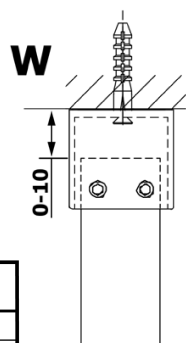

**VARIO GOLD MATT Walk-In Duschwand, freistehend,
Nordic Glas, 1000 mm**

Bestellcode: GX1510-09

Grundinformation

Marke: Gelco
Serie: VARIO

Größe

Breite: 1000 mm
Höhe: 2000 mm

Eigenschaften

Farbenprofil: Gold matt
Form: 1-Teilige Duschtrennung Walk
Glasfarbe: NORDIC - Glas
Glasbehandlung: Coatedglas
Glasdicke: 8 mm
Gewicht / Stück: 45.0 kg
Verpackung: 3 Stück
Garantie: 2 Jahre

Technisches Arbeitsblatt

MODEL	A
GX1470	679
GX1480	779
GX1490	879
GX1410	979
GX1411	1079
GX1412	1179
GX1413	1279
GX1414	1379
GX1570	679
GX1580	779
GX1590	879
GX1510	979
GX1511	1079
GX1512	1179
GX1514	1379