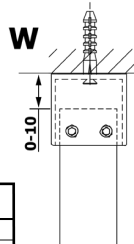

VARIO GOLD MATT Walk-In Duschwand, freistehend, Nordic Glas, 1000 mm

Bestellcode: GX1510-09

Größe

Breite: 1000 mm

Höhe: 2000 mm

Eigenschaften

Garantie: 2 Jahre

Technisches Arbeitsblatt

| MODEL | A |
|--------|------|
| GX1470 | 679 |
| GX1480 | 779 |
| GX1490 | 879 |
| GX1410 | 979 |
| GX1411 | 1079 |
| GX1412 | 1179 |
| GX1413 | 1279 |
| GX1414 | 1379 |
| GX1570 | 679 |
| GX1580 | 779 |
| GX1590 | 879 |
| GX1510 | 979 |
| GX1511 | 1079 |
| GX1512 | 1179 |
| GX1514 | 1379 |