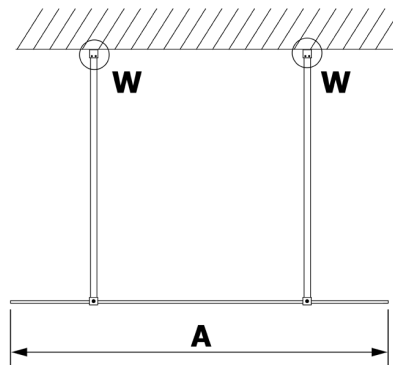

VARIO GOLD MATT Walk-In Duschwand, freistehend, Nordic Glas, 1000 mm

Bestellcode: GX1510-09

Größe

Breite: 1000 mm

Höhe: 2000 mm

Eigenschaften

Garantie: 2 Jahre

Technisches Arbeitsblatt

| MODEL | A |
|--------|------|
| GX1470 | 679 |
| GX1480 | 779 |
| GX1490 | 879 |
| GX1410 | 979 |
| GX1411 | 1079 |
| GX1412 | 1179 |
| GX1413 | 1279 |
| GX1414 | 1379 |
| GX1570 | 679 |
| GX1580 | 779 |
| GX1590 | 879 |
| GX1510 | 979 |
| GX1511 | 1079 |
| GX1512 | 1179 |
| GX1514 | 1379 |