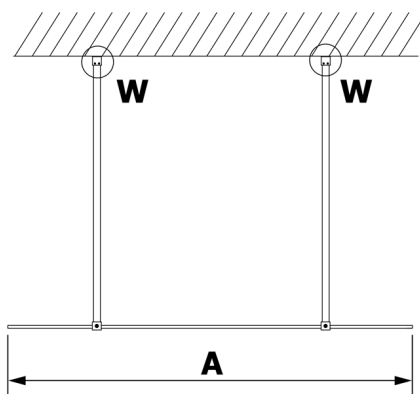

VARIO GOLD MATT Dusch-Glasteil, freistehend, Milchglas, 900 mm

Bestellcode: GX1490-02

Größe

Breite: 900 mm

Höhe: 2000 mm

Eigenschaften

Garantie: 3 Jahre

Technisches Arbeitsblatt

MODEL	A
GX1470	679
GX1480	779
GX1490	879
GX1410	979
GX1411	1079
GX1412	1179
GX1413	1279
GX1414	1379