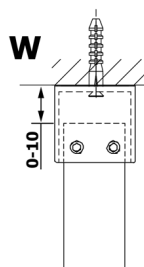

VARIO GOLD MATT Dusch-Glasteil, freistehend, Milchglas, 900 mm

Bestellcode: GX1490-02

Größe

Breite: 900 mm

Höhe: 2000 mm

Eigenschaften

Garantie: 3 Jahre

Technisches Arbeitsblatt

MODEL	A
GX1470	679
GX1480	779
GX1490	879
GX1410	979
GX1411	1079
GX1412	1179
GX1413	1279
GX1414	1379