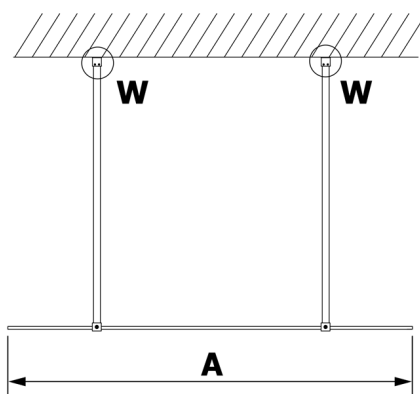

VARIO GOLD MATT Dusch-Glasteil, freistehend, Milchglas, 800 mm

Bestellcode: GX1480-02

Größe

Breite: 800 mm

Höhe: 2000 mm

Eigenschaften

Garantie: 3 Jahre

Technisches Arbeitsblatt

| MODEL | A |
|--------|------|
| GX1470 | 679 |
| GX1480 | 779 |
| GX1490 | 879 |
| GX1410 | 979 |
| GX1411 | 1079 |
| GX1412 | 1179 |
| GX1413 | 1279 |
| GX1414 | 1379 |