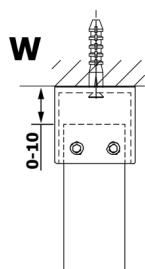

VARIO GOLD MATT Dusch-Glasteil, freistehend, Milchglas, 800 mm

Bestellcode: GX1480-02

Größe

Breite: 800 mm

Höhe: 2000 mm

Eigenschaften

Garantie: 3 Jahre

Technisches Arbeitsblatt

| MODEL | A |
|--------|------|
| GX1470 | 679 |
| GX1480 | 779 |
| GX1490 | 879 |
| GX1410 | 979 |
| GX1411 | 1079 |
| GX1412 | 1179 |
| GX1413 | 1279 |
| GX1414 | 1379 |