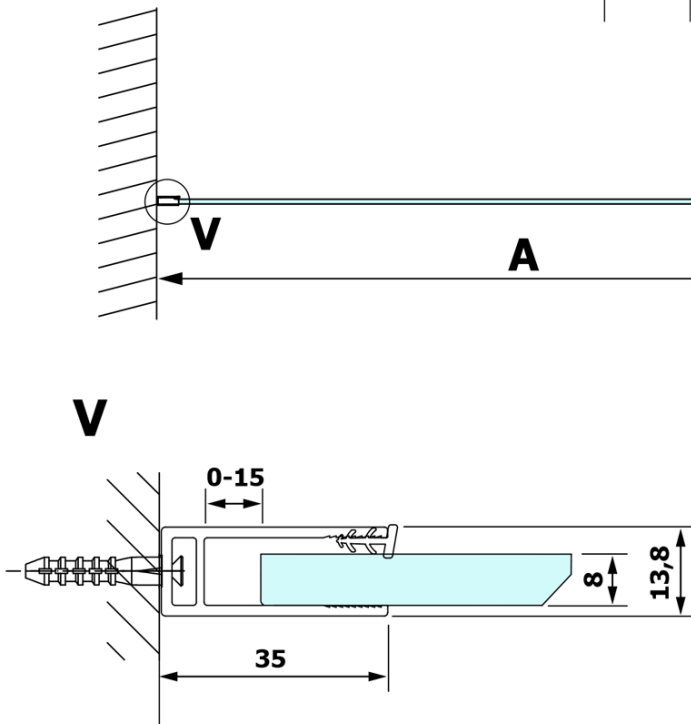

## Größe

**Höhe:** 2000 mm  
**Tiefe:** 800 mm

## Eigenschaften

**Farbenprofil:** Gold matt  
**Form:** Einwandig Duschabtrennungen fest  
**Glasfarbe:** Mattglass  
**Glasbehandlung:** Coatedglas  
**Glasdicke:** 8 mm  
**Gewicht / Stück:** 36.0 kg  
**Verpackung:** 2 Stück  
**Garantie:** 3 Jahre

**Technisches Arbeitsblatt**

MODEL	A
GX1470	685-700
GX1480	785-800
GX1490	885-900
GX1410	985-1000
GX1411	1085-1100
GX1412	1185-1200
GX1413	1285-1300
GX1414	1385-1400

**VARIO GOLD MATT Dusch-Glasteil, Wandmontage,  
Milchglas, 800 mm**