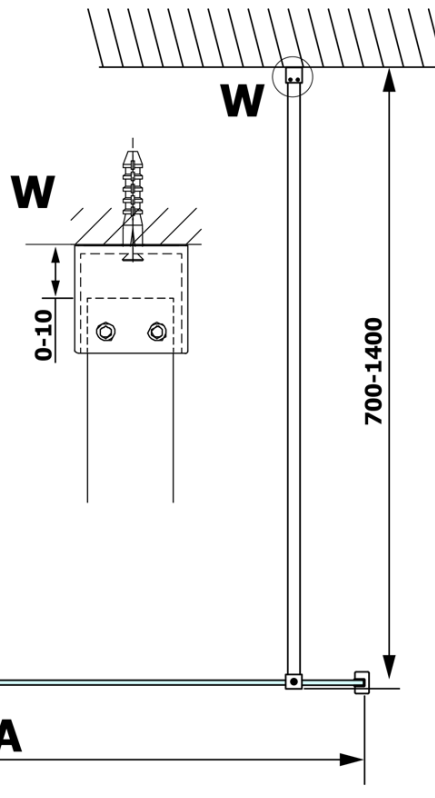

# VARIO GOLD MATT Dusch-Glasteil, Wandmontage, Milchglas, 800 mm

**Bestellcode:** GX1480-01

## Größe

**Höhe:** 2000 mm  
**Tiefe:** 800 mm

## Eigenschaften

**Farbenprofil:** Gold matt  
**Form:** Einwandig Duschabtrennungen fest  
**Glasfarbe:** Mattglass  
**Glasbehandlung:** Coatedglas  
**Glasdicke:** 8 mm  
**Gewicht / Stück:** 36.0 kg  
**Verpackung:** 2 Stück  
**Garantie:** 3 Jahre

**Technisches Arbeitsblatt**

MODEL	A
GX1470	685-700
GX1480	785-800
GX1490	885-900
GX1410	985-1000
GX1411	1085-1100
GX1412	1185-1200
GX1413	1285-1300
GX1414	1385-1400

**VARIO GOLD MATT Dusch-Glasteil, Wandmontage,  
Milchglas, 800 mm**