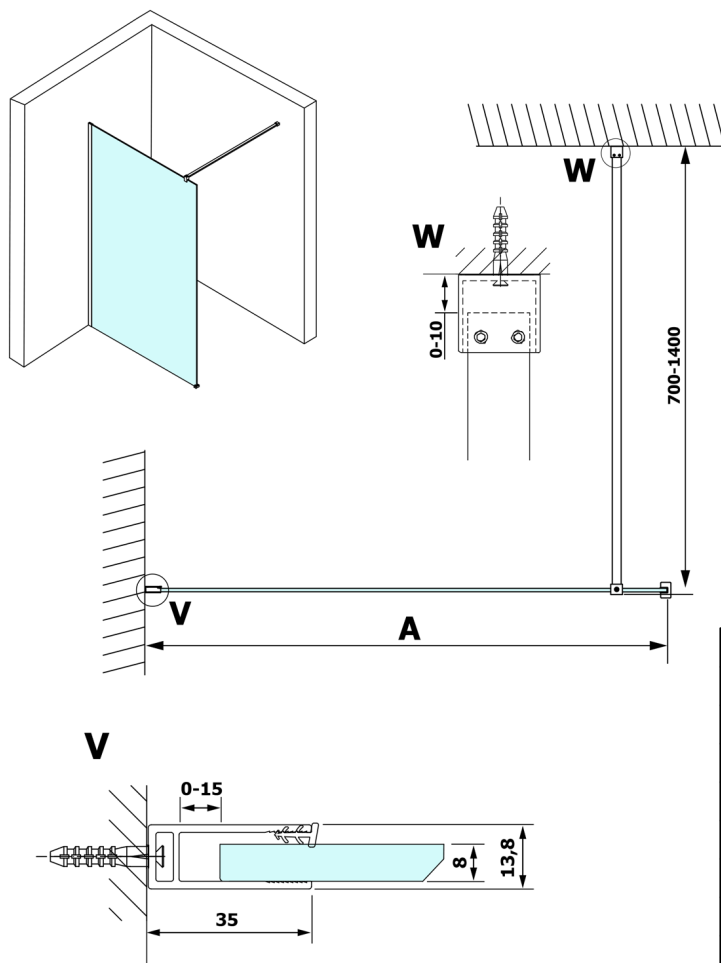

# VARIO GOLD MATT Dusch-Glasteil, Wandmontage, Milchglas, 800 mm

Bestellcode: GX1480-01

## Größe

Höhe: 2000 mm

Tiefe: 800 mm

## Technisches Arbeitsblatt

MODEL	A
GX1470	685-700
GX1480	785-800
GX1490	885-900
GX1410	985-1000
GX1411	1085-1100
GX1412	1185-1200
GX1413	1285-1300
GX1414	1385-1400

**VARIO GOLD MATT Dusch-Glasteil, Wandmontage,  
Milchglas, 800 mm**