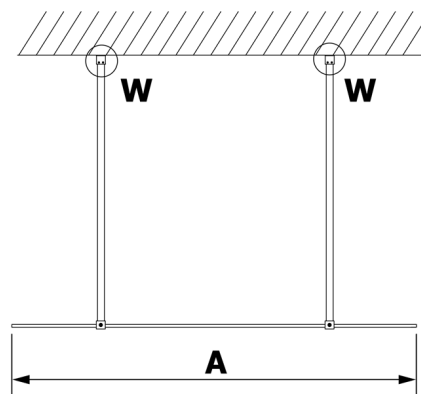

VARIO GOLD MATT Dusch-Glasteil, freistehend, Milchglas, 700 mm

Bestellcode: GX1470-02

Größe

Breite: 700 mm

Höhe: 2000 mm

Eigenschaften

Garantie: 3 Jahre

Technisches Arbeitsblatt

MODEL	A
GX1470	679
GX1480	779
GX1490	879
GX1410	979
GX1411	1079
GX1412	1179
GX1413	1279
GX1414	1379