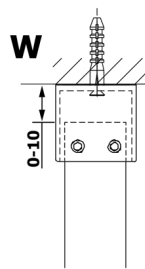

VARIO GOLD MATT Dusch-Glasteil, freistehend, Milchglas, 700 mm

Bestellcode: GX1470-02

Größe

Breite: 700 mm

Höhe: 2000 mm

Eigenschaften

Garantie: 3 Jahre

Technisches Arbeitsblatt

MODEL	A
GX1470	679
GX1480	779
GX1490	879
GX1410	979
GX1411	1079
GX1412	1179
GX1413	1279
GX1414	1379