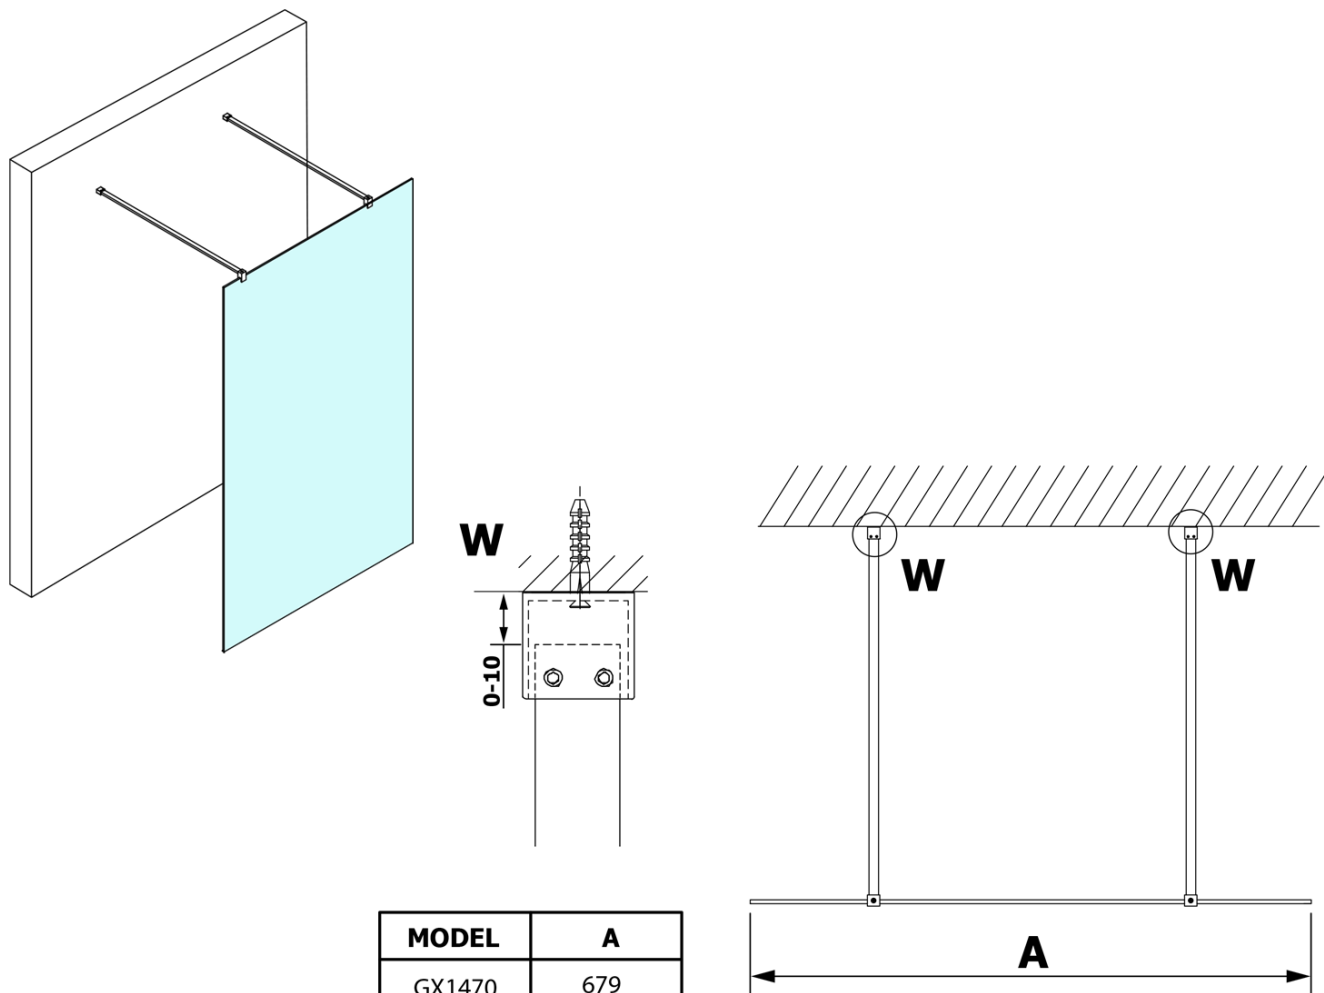

Technisches Arbeitsblatt

MODEL	A
GX1470	679
GX1480	779
GX1490	879
GX1410	979
GX1411	1079
GX1412	1179
GX1413	1279
GX1414	1379