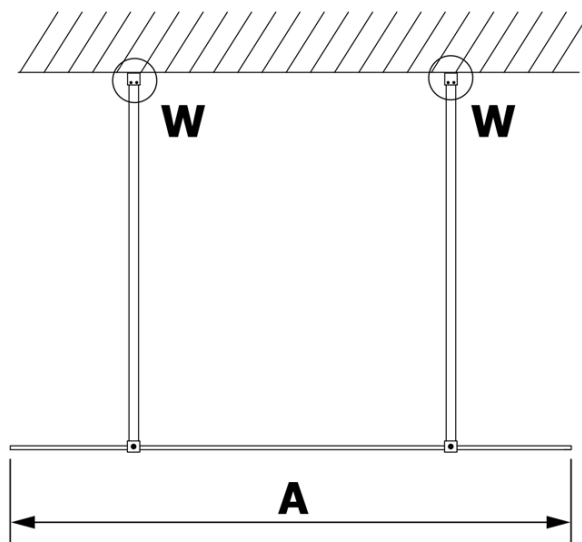

VARIO GOLD MATT Dusch-Glasteil, freistehend, Milchglas, 1400 mm

Bestellcode: GX1414-02

Grundinformation

Marke: Gelco
Serie: VARIO

Größe

Breite: 1400 mm
Höhe: 2000 mm

Eigenschaften

Farbenprofil: Gold matt
Form: 1-Teilige Duschatrennung Walk
Glasfarbe: Mattglass
Glasbehandlung: Coatedglas
Glasdicke: 8 mm
Gewicht / Stück: 73.0 kg
Verpackung: 3 Stück
Garantie: 3 Jahre

Technisches Arbeitsblatt

MODEL	A
GX1470	679
GX1480	779
GX1490	879
GX1410	979
GX1411	1079
GX1412	1179
GX1413	1279
GX1414	1379