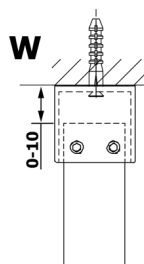

VARIO GOLD MATT Dusch-Glasteil, freistehend, Milchglas, 1400 mm

Bestellcode: GX1414-02

Größe

Breite: 1400 mm

Höhe: 2000 mm

Eigenschaften

Garantie: 3 Jahre

Technisches Arbeitsblatt

MODEL	A
GX1470	679
GX1480	779
GX1490	879
GX1410	979
GX1411	1079
GX1412	1179
GX1413	1279
GX1414	1379