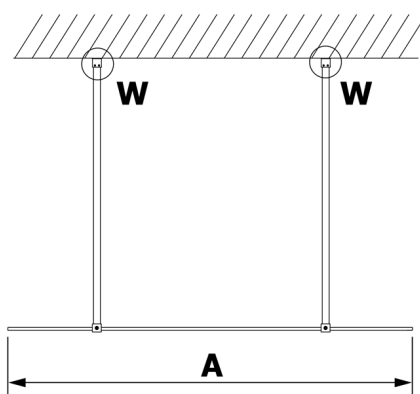

VARIO GOLD MATT Dusch-Glasteil, freistehend, Milchglas, 1400 mm

Bestellcode: GX1414-02

Größe

Breite: 1400 mm

Höhe: 2000 mm

Eigenschaften

Garantie: 3 Jahre

Technisches Arbeitsblatt

MODEL	A
GX1470	679
GX1480	779
GX1490	879
GX1410	979
GX1411	1079
GX1412	1179
GX1413	1279
GX1414	1379