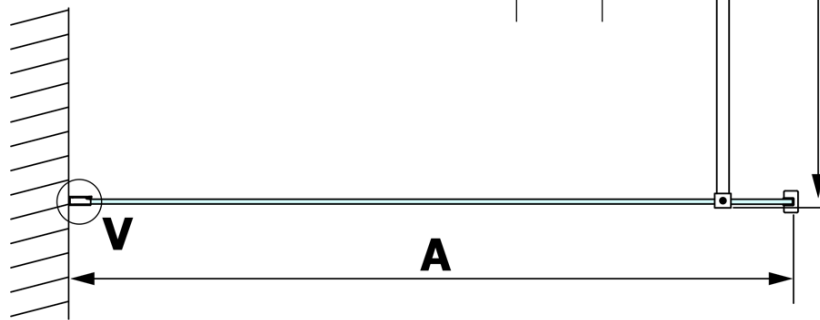

VARIO GOLD MATT Dusch-Glasteil, Wandmontage, Milchglas, 1300 mm

Bestellcode: GX1413-01

Grundinformation

Marke: Gelco
Serie: VARIO

Größe

Höhe: 2000 mm
Tiefe: 1300 mm

Eigenschaften

Farbenprofil: Gold matt
Form: Einwandig Duschabtrennungen fest
Glasfarbe: Mattglass
Glasbehandlung: Coatedglas
Glasdicke: 8 mm
Gewicht / Stück: 70.0 kg
Verpackung: 2 Stück
Garantie: 3 Jahre

Dazu empfehlen wir:

1 Stück VARIO Eckstütze für Duschabtrennungen 1400mm, Gold matt (Bestellcode: GX2217)

Technisches Arbeitsblatt

MODEL	A
GX1470	685-700
GX1480	785-800
GX1490	885-900
GX1410	985-1000
GX1411	1085-1100
GX1412	1185-1200
GX1413	1285-1300
GX1414	1385-1400