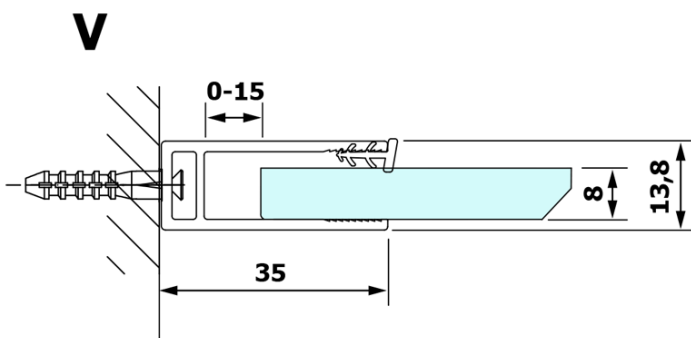

VARIO GOLD MATT Dusch-Glasteil, Wandmontage, Milchglas, 1300 mm

Bestellcode: GX1413-01

Grundinformation

Marke: Gelco
Serie: VARIO

Größe

Höhe: 2000 mm
Tiefe: 1300 mm

Eigenschaften

Farbenprofil: Gold matt
Form: Einwandig Duschabtrennungen fest
Glasfarbe: Mattglass
Glasbehandlung: Coatedglas
Glasdicke: 8 mm
Gewicht / Stück: 70.0 kg
Verpackung: 2 Stück
Garantie: 3 Jahre

Dazu empfehlen wir:

1 Stück VARIO Eckstütze für Duschabtrennungen 1400mm, Gold matt (Bestellcode: GX2217)

Technisches Arbeitsblatt

MODEL	A
GX1470	685-700
GX1480	785-800
GX1490	885-900
GX1410	985-1000
GX1411	1085-1100
GX1412	1185-1200
GX1413	1285-1300
GX1414	1385-1400