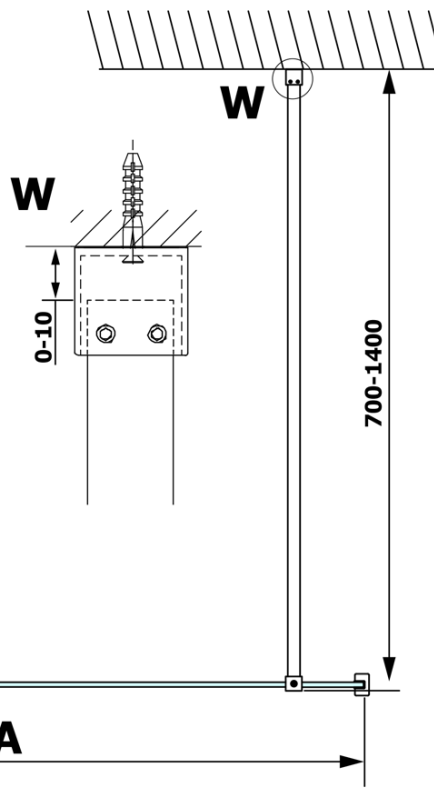

VARIO GOLD MATT Dusch-Glasteil, Wandmontage, Milchglas, 1300 mm

Bestellcode: GX1413-01

Grundinformation

Marke: Gelco
Serie: VARIO

Größe

Höhe: 2000 mm
Tiefe: 1300 mm

Eigenschaften

Farbenprofil: Gold matt
Form: Einwandig Duschabtrennungen fest
Glasfarbe: Mattglass
Glasbehandlung: Coatedglas
Glasdicke: 8 mm
Gewicht / Stück: 70.0 kg
Verpackung: 2 Stück
Garantie: 3 Jahre

Dazu empfehlen wir:

1 Stück VARIO Eckstütze für Duschabtrennungen 1400mm, Gold matt (Bestellcode: GX2217)

Technisches Arbeitsblatt

MODEL	A
GX1470	685-700
GX1480	785-800
GX1490	885-900
GX1410	985-1000
GX1411	1085-1100
GX1412	1185-1200
GX1413	1285-1300
GX1414	1385-1400