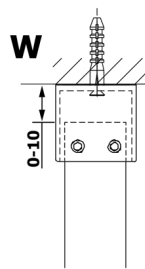

VARIO GOLD MATT Dusch-Glasteil, freistehend, Milchglas, 1200 mm

Bestellcode: GX1412-02

Größe

Breite: 1200 mm

Höhe: 2000 mm

Eigenschaften

Garantie: 3 Jahre

Technisches Arbeitsblatt

MODEL	A
GX1470	679
GX1480	779
GX1490	879
GX1410	979
GX1411	1079
GX1412	1179
GX1413	1279
GX1414	1379