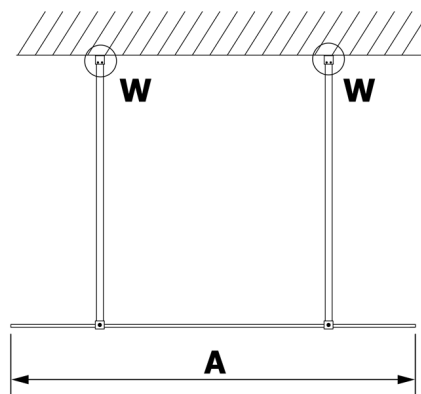

VARIO GOLD MATT Dusch-Glasteil, freistehend, Milchglas, 1200 mm

Bestellcode: GX1412-02

Größe

Breite: 1200 mm

Höhe: 2000 mm

Eigenschaften

Garantie: 3 Jahre

Technisches Arbeitsblatt

MODEL	A
GX1470	679
GX1480	779
GX1490	879
GX1410	979
GX1411	1079
GX1412	1179
GX1413	1279
GX1414	1379