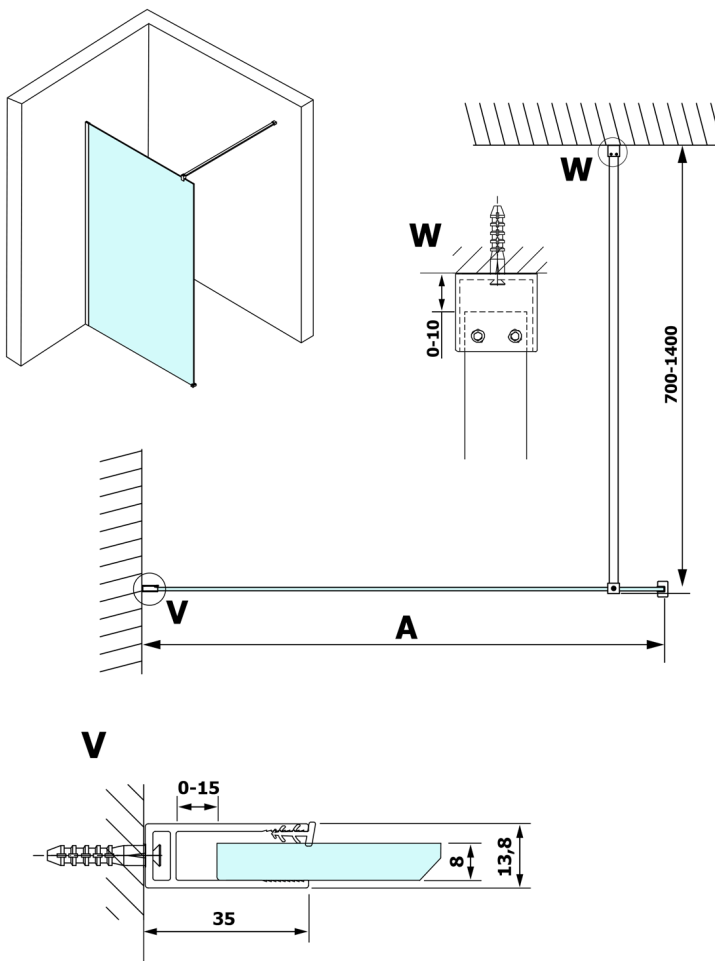

VARIO GOLD MATT Dusch-Glasteil, Wandmontage, Milchglas, 1200 mm

Bestellcode: GX1412-01

Größe

Höhe: 2000 mm

Tiefe: 1200 mm

Eigenschaften

Garantie: 3 Jahre

Technisches Arbeitsblatt

MODEL	A
GX1470	685-700
GX1480	785-800
GX1490	885-900
GX1410	985-1000
GX1411	1085-1100
GX1412	1185-1200
GX1413	1285-1300
GX1414	1385-1400