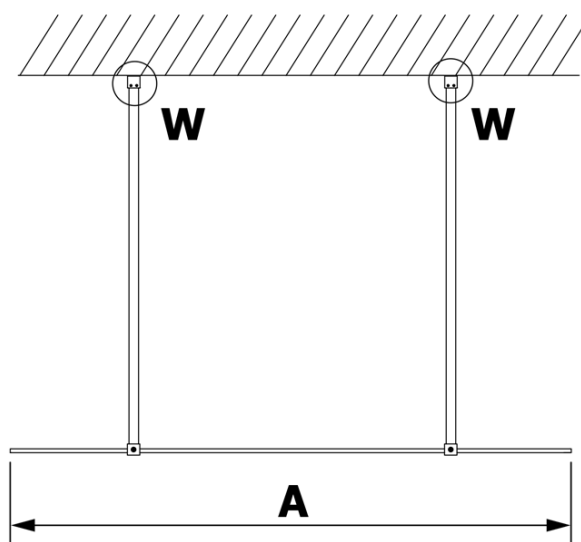

VARIO GOLD MATT Dusch-Glasteil, freistehend, Milchglas, 1100 mm

Bestellcode: GX1411-02

Grundinformation

Marke: Gelco
Serie: VARIO

Größe

Breite: 1100 mm
Höhe: 2000 mm

Eigenschaften

Farbenprofil: Gold matt
Form: 1-Teilige Duschtrennung Walk
Glasfarbe: Mattglass
Glasbehandlung: Coatedglas
Glasdicke: 8 mm
Gewicht / Stück: 58.0 kg
Verpackung: 3 Stück
Garantie: 3 Jahre

Technisches Arbeitsblatt

MODEL	A
GX1470	679
GX1480	779
GX1490	879
GX1410	979
GX1411	1079
GX1412	1179
GX1413	1279
GX1414	1379