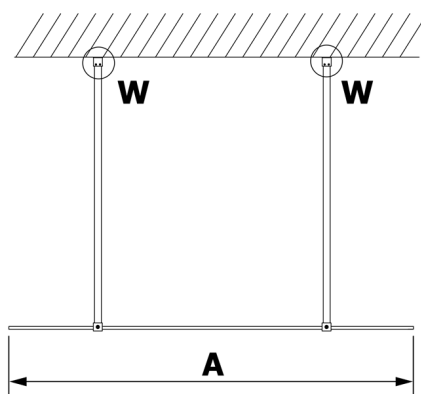

VARIO GOLD MATT Dusch-Glasteil, freistehend, Milchglas, 1100 mm

Bestellcode: GX1411-02

Größe

Breite: 1100 mm

Höhe: 2000 mm

Eigenschaften

Garantie: 3 Jahre

Technisches Arbeitsblatt

MODEL	A
GX1470	679
GX1480	779
GX1490	879
GX1410	979
GX1411	1079
GX1412	1179
GX1413	1279
GX1414	1379