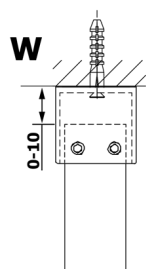

VARIO GOLD MATT Dusch-Glasteil, freistehend, Milchglas, 1100 mm

Bestellcode: GX1411-02

Größe

Breite: 1100 mm

Höhe: 2000 mm

Eigenschaften

Garantie: 3 Jahre

Technisches Arbeitsblatt

MODEL	A
GX1470	679
GX1480	779
GX1490	879
GX1410	979
GX1411	1079
GX1412	1179
GX1413	1279
GX1414	1379