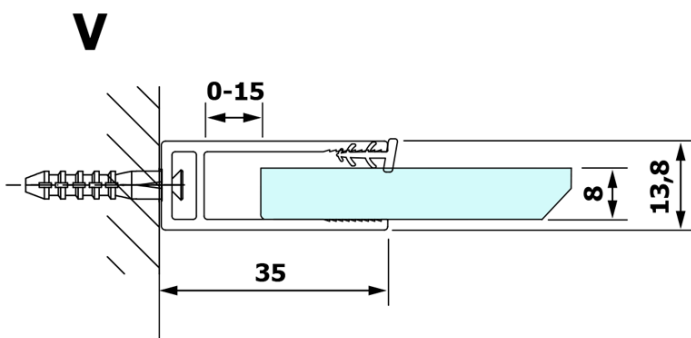

## Größe

**Höhe:** 2000 mm  
**Tiefe:** 1100 mm

## Eigenschaften

**Farbenprofil:** Gold matt  
**Form:** Einwandig Duschabtrennungen fest  
**Glasfarbe:** Mattglass  
**Glasbehandlung:** Coatedglas  
**Glasdicke:** 8 mm  
**Gewicht / Stück:** 60.0 kg  
**Verpackung:** 2 Stück  
**Garantie:** 3 Jahre

## Dazu empfehlen wir:

1 Stück VARIO Eckstütze für Duschabtrennungen 1400mm, Gold matt (Bestellcode: GX2217)

**Technisches Arbeitsblatt**

MODEL	A
GX1470	685-700
GX1480	785-800
GX1490	885-900
GX1410	985-1000
GX1411	1085-1100
GX1412	1185-1200
GX1413	1285-1300
GX1414	1385-1400