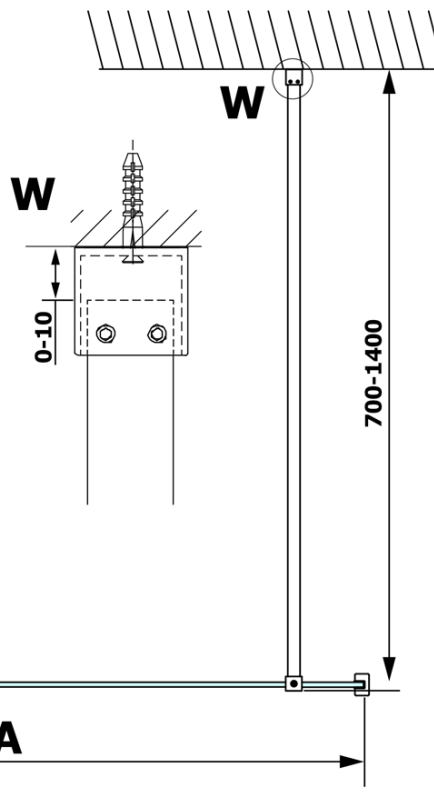

## Größe

**Höhe:** 2000 mm  
**Tiefe:** 1100 mm

## Eigenschaften

**Farbenprofil:** Gold matt  
**Form:** Einwandig Duschabtrennungen fest  
**Glasfarbe:** Mattglass  
**Glasbehandlung:** Coatedglas  
**Glasdicke:** 8 mm  
**Gewicht / Stück:** 60.0 kg  
**Verpackung:** 2 Stück  
**Garantie:** 3 Jahre

## Dazu empfehlen wir:

1 Stück VARIO Eckstütze für Duschabtrennungen 1400mm, Gold matt (Bestellcode: GX2217)

**Technisches Arbeitsblatt**

MODEL	A
GX1470	685-700
GX1480	785-800
GX1490	885-900
GX1410	985-1000
GX1411	1085-1100
GX1412	1185-1200
GX1413	1285-1300
GX1414	1385-1400