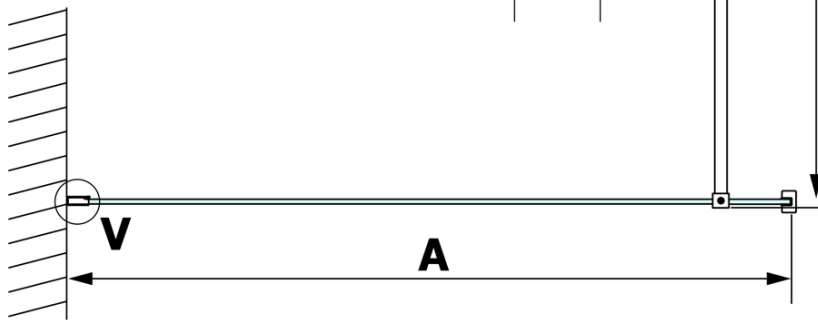

## Größe

**Höhe:** 2000 mm  
**Tiefe:** 1100 mm

## Eigenschaften

**Farbenprofil:** Gold matt  
**Form:** Einwandig Duschabtrennungen fest  
**Glasfarbe:** Mattglass  
**Glasbehandlung:** Coatedglas  
**Glasdicke:** 8 mm  
**Gewicht / Stück:** 60.0 kg  
**Verpackung:** 2 Stück  
**Garantie:** 3 Jahre

## Dazu empfehlen wir:

1 Stück VARIO Eckstütze für Duschabtrennungen 1400mm, Gold matt (Bestellcode: GX2217)

**Technisches Arbeitsblatt**

MODEL	A
GX1470	685-700
GX1480	785-800
GX1490	885-900
GX1410	985-1000
GX1411	1085-1100
GX1412	1185-1200
GX1413	1285-1300
GX1414	1385-1400