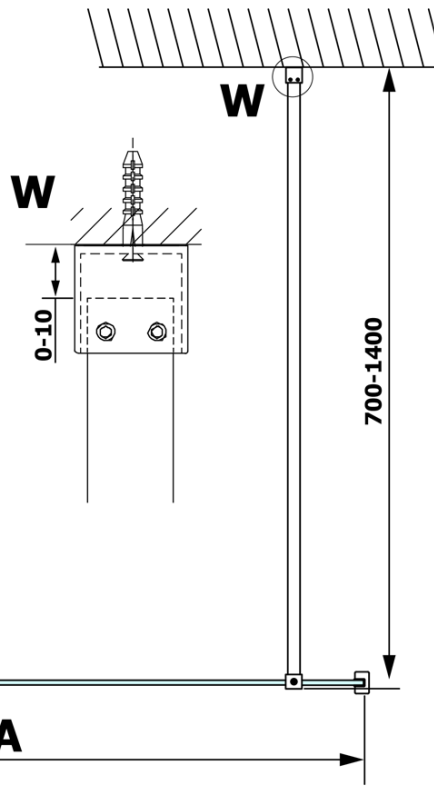

VARIO GOLD MATT Dusch-Glasteil, Wandmontage, Milchglas, 1000 mm

Bestellcode: GX1410-01

Grundinformation

Marke: Gelco
Serie: VARIO

Größe

Höhe: 2000 mm
Tiefe: 1000 mm

Eigenschaften

Farbenprofil: Gold matt
Form: Einwandig Duschabtrennungen fest
Glasfarbe: Mattglass
Glasbehandlung: Coatedglas
Glasdicke: 8 mm
Gewicht / Stück: 46.0 kg
Verpackung: 2 Stück
Garantie: 3 Jahre

Technisches Arbeitsblatt

MODEL	A
GX1470	685-700
GX1480	785-800
GX1490	885-900
GX1410	985-1000
GX1411	1085-1100
GX1412	1185-1200
GX1413	1285-1300
GX1414	1385-1400

**VARIO GOLD MATT Dusch-Glasteil, Wandmontage,
Milchglas, 1000 mm**

MODEL	A
GX1470	685-700
GX1480	785-800
GX1490	885-900
GX1410	985-1000