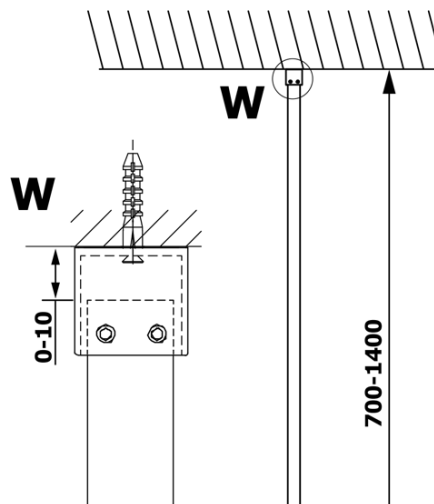

VARIO GOLD MATT Dusch-Glasteil, Wandmontage, graues Glas, 900 mm

Bestellcode: GX1390-01

Grundinformation

Marke: Gelco
Serie: VARIO

Größe

Höhe: 2000 mm
Tiefe: 900 mm

Eigenschaften

Farbenprofil: Gold matt
Form: Einwandig Duschabtrennungen fest
Glasfarbe: Rauchglas
Glasbehandlung: Coatedglas
Glasdicke: 8 mm
Gewicht / Stück: 43.0 kg
Verpackung: 2 Stück
Garantie: 3 Jahre

Technisches Arbeitsblatt

MODEL	A
GX1370	685-700
GX1380	785-800
GX1390	885-900
GX1310	985-1000
GX1311	1085-1100
GX1312	1185-1200
GX1313	1285-1300
GX1314	1385-1400

VARIO GOLD MATT Dusch-Glasteil, Wandmontage, graues Glas, 900 mm

MODEL	A
GX1370	685-700
GX1380	785-800
GX1390	885-900
GX1310	985-1000