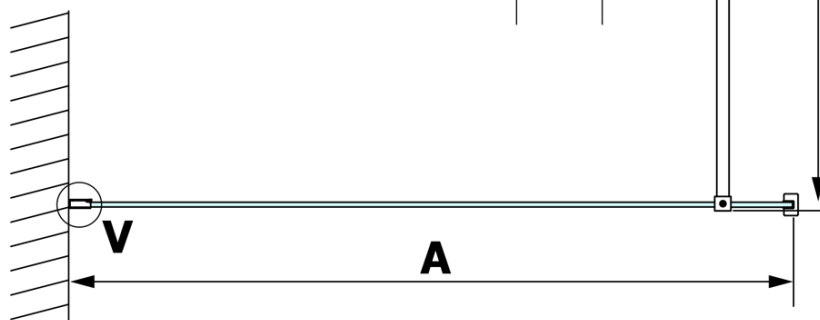

VARIO GOLD MATT Dusch-Glasteil, Wandmontage, graues Glas, 900 mm

Bestellcode: GX1390-01

Grundinformation

Marke: Gelco
Serie: VARIO

Größe

Höhe: 2000 mm
Tiefe: 900 mm

Eigenschaften

Farbenprofil: Gold matt
Form: Einwandig Duschabtrennungen fest
Glasfarbe: Rauchglas
Glasbehandlung: Coatedglas
Glasdicke: 8 mm
Gewicht / Stück: 43.0 kg
Verpackung: 2 Stück
Garantie: 3 Jahre

Technisches Arbeitsblatt

MODEL	A
GX1370	685-700
GX1380	785-800
GX1390	885-900
GX1310	985-1000
GX1311	1085-1100
GX1312	1185-1200
GX1313	1285-1300
GX1314	1385-1400

VARIO GOLD MATT Dusch-Glasteil, Wandmontage, graues Glas, 900 mm

MODEL	A
GX1370	685-700
GX1380	785-800
GX1390	885-900
GX1310	985-1000