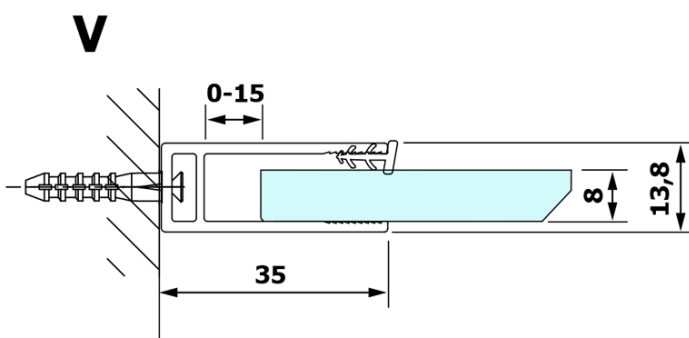

VARIO GOLD MATT Dusch-Glasteil, Wandmontage, graues Glas, 900 mm

Bestellcode: GX1390-01

Grundinformation

Marke: Gelco
Serie: VARIO

Größe

Höhe: 2000 mm
Tiefe: 900 mm

Eigenschaften

Farbenprofil: Gold matt
Form: Einwandig Duschabtrennungen fest
Glasfarbe: Rauchglas
Glasbehandlung: Coatedglas
Glasdicke: 8 mm
Gewicht / Stück: 43.0 kg
Verpackung: 2 Stück
Garantie: 3 Jahre

Technisches Arbeitsblatt

MODEL	A
GX1370	685-700
GX1380	785-800
GX1390	885-900
GX1310	985-1000
GX1311	1085-1100
GX1312	1185-1200
GX1313	1285-1300
GX1314	1385-1400

VARIO GOLD MATT Dusch-Glasteil, Wandmontage, graues Glas, 900 mm

MODEL	A
GX1370	685-700
GX1380	785-800
GX1390	885-900
GX1310	985-1000