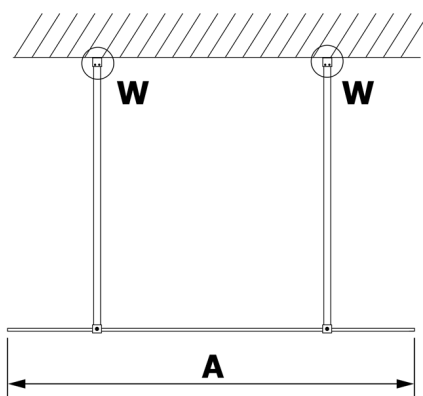

VARIO GOLD MATT Dusch-Glasteil, freistehend, graues Glas, 800 mm

Bestellcode: GX1380-02

Größe

Breite: 800 mm

Höhe: 2000 mm

Eigenschaften

Garantie: 3 Jahre

Technisches Arbeitsblatt

MODEL	A
GX1370	679
GX1380	779
GX1390	879
GX1310	979
GX1311	1079
GX1312	1179
GX1313	1279
GX1314	1379