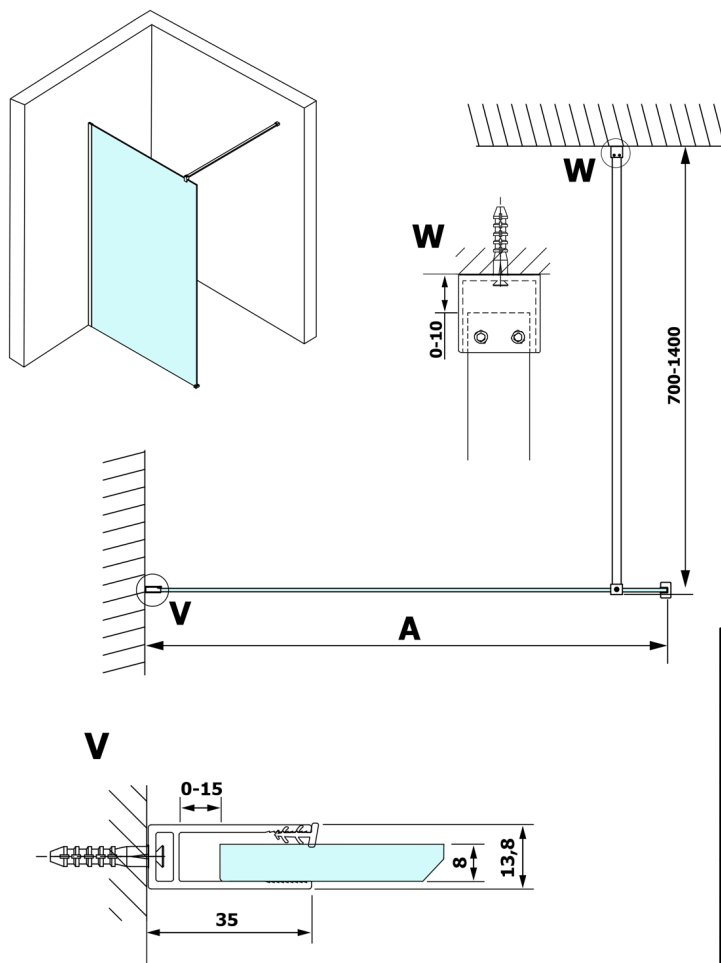

VARIO GOLD MATT Dusch-Glasteil, Wandmontage, graues Glas, 800 mm

Bestellcode: GX1380-01

Größe

Höhe: 2000 mm

Tiefe: 800 mm

Eigenschaften

Garantie: 3 Jahre

Technisches Arbeitsblatt

MODEL	A
GX1370	685-700
GX1380	785-800
GX1390	885-900
GX1310	985-1000
GX1311	1085-1100
GX1312	1185-1200
GX1313	1285-1300
GX1314	1385-1400

VARIO GOLD MATT Dusch-Glasteil, Wandmontage, graues Glas, 800 mm

MODEL	A
GX1370	685-700
GX1380	785-800
GX1390	885-900
GX1310	985-1000