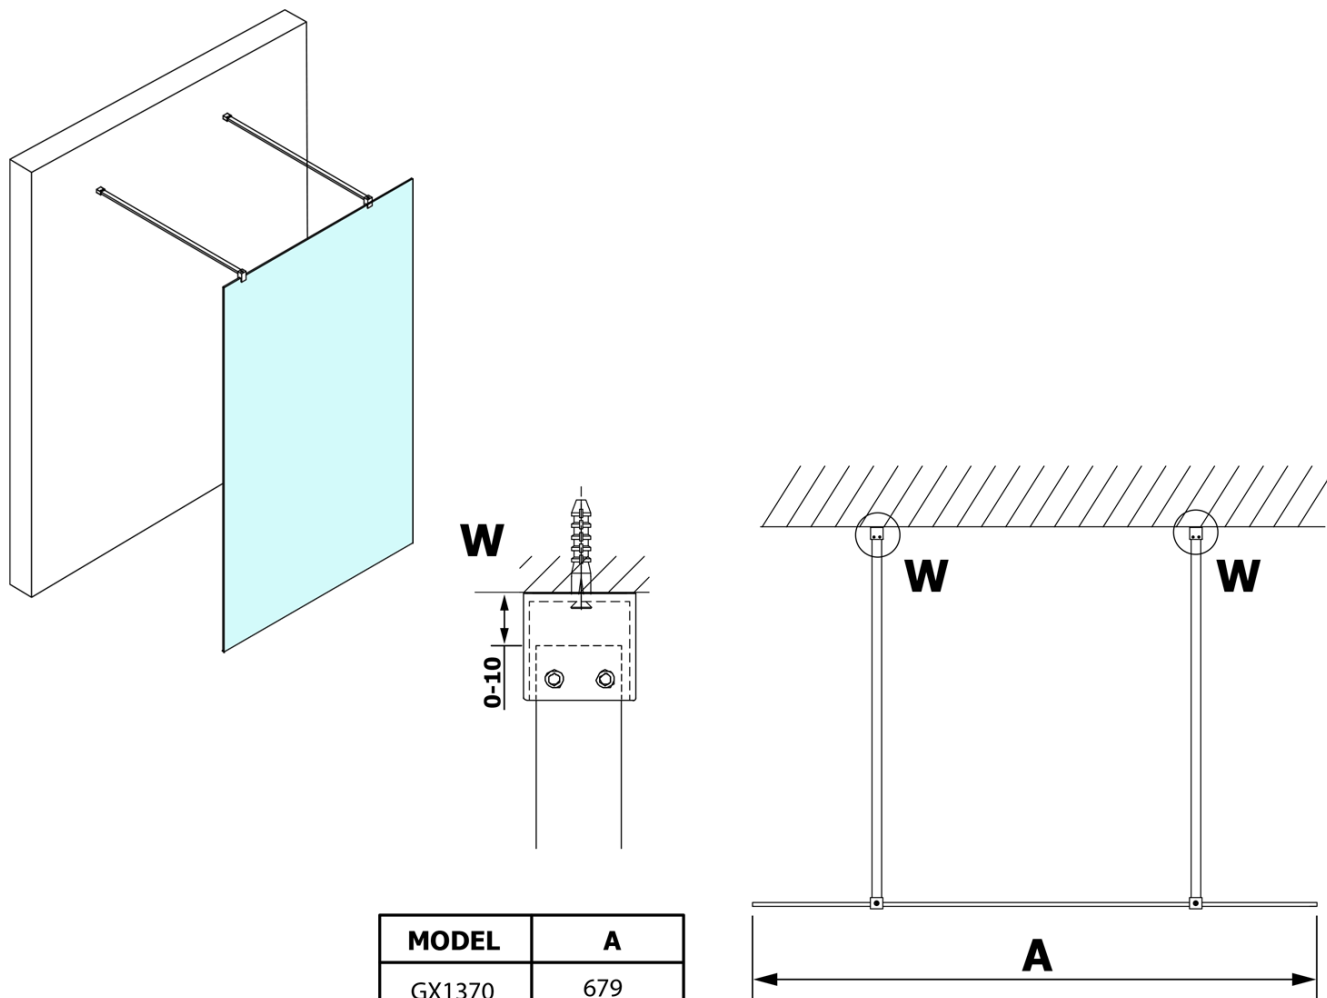

Technisches Arbeitsblatt

MODEL	A
GX1370	679
GX1380	779
GX1390	879
GX1310	979
GX1311	1079
GX1312	1179
GX1313	1279
GX1314	1379