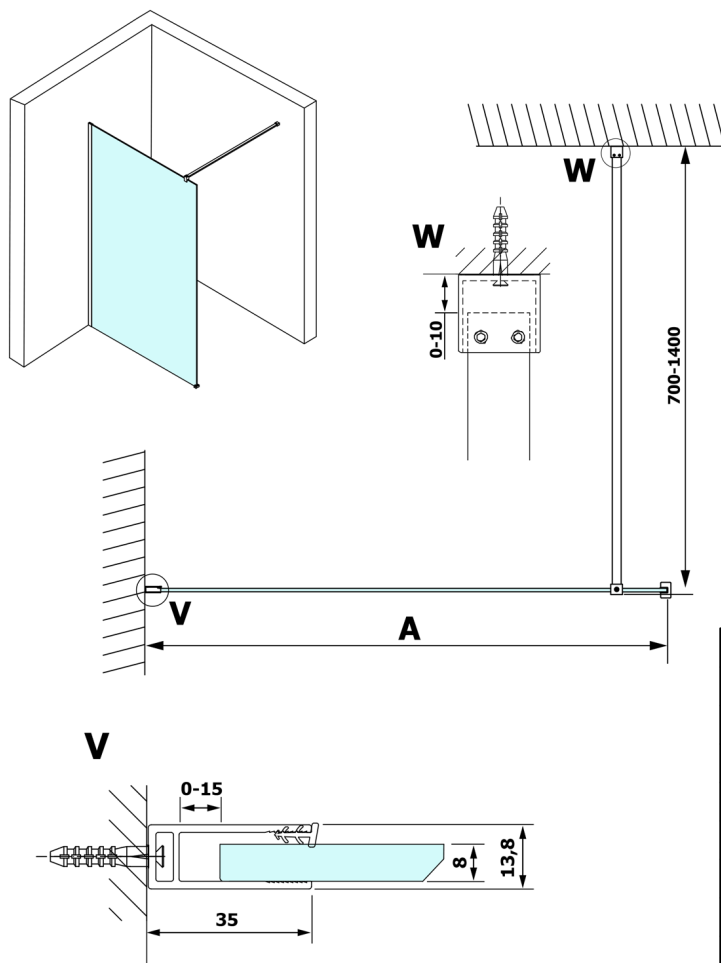

VARIO GOLD MATT Dusch-Glasteil, Wandmontage, graues Glas, 700 mm

Bestellcode: GX1370-01

Größe

Höhe: 2000 mm

Tiefe: 700 mm

Eigenschaften

Garantie: 3 Jahre

Technisches Arbeitsblatt

MODEL	A
GX1370	685-700
GX1380	785-800
GX1390	885-900
GX1310	985-1000
GX1311	1085-1100
GX1312	1185-1200
GX1313	1285-1300
GX1314	1385-1400

VARIO GOLD MATT Dusch-Glasteil, Wandmontage, graues Glas, 700 mm

MODEL	A
GX1370	685-700
GX1380	785-800
GX1390	885-900
GX1310	985-1000