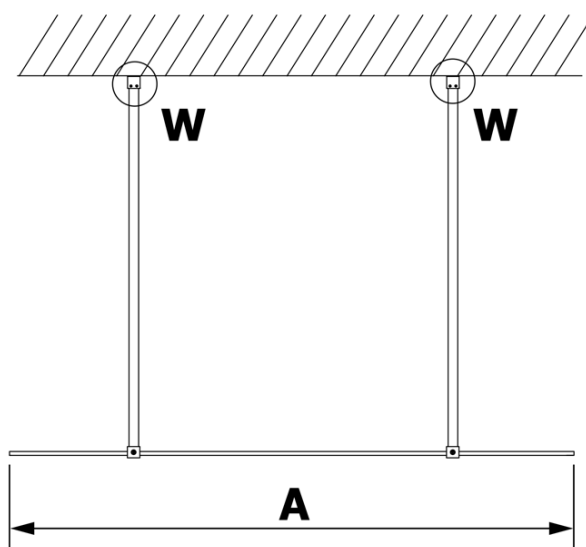

Technisches Arbeitsblatt

MODEL	A
GX1370	679
GX1380	779
GX1390	879
GX1310	979
GX1311	1079
GX1312	1179
GX1313	1279
GX1314	1379