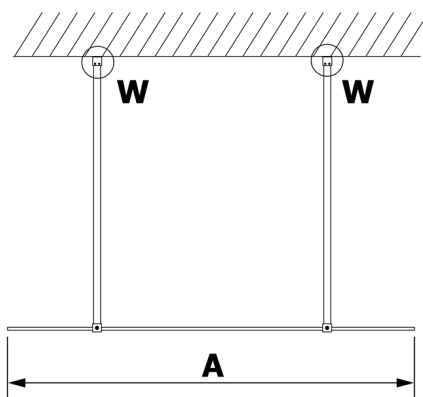

VARIO GOLD MATT Dusch-Glasteil, freistehend, graues Glas, 1400 mm

Bestellcode: GX1314-02

Größe

Breite: 1400 mm

Höhe: 2000 mm

Eigenschaften

Garantie: 3 Jahre

Technisches Arbeitsblatt

MODEL	A
GX1370	679
GX1380	779
GX1390	879
GX1310	979
GX1311	1079
GX1312	1179
GX1313	1279
GX1314	1379