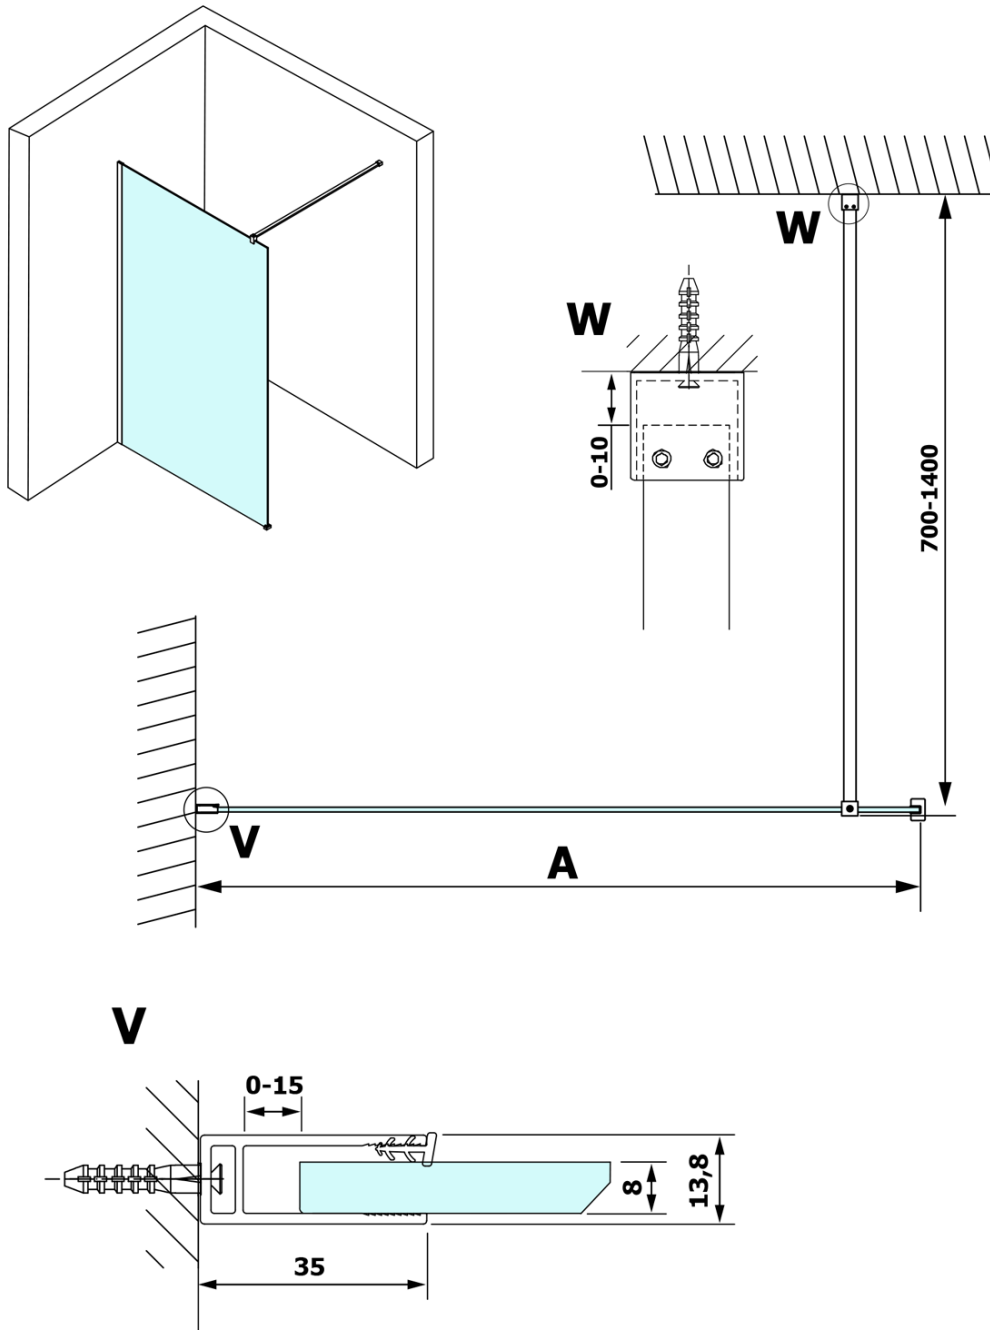

VARIO GOLD MATT Dusch-Glasteil, Wandmontage, graues Glas, 1400 mm

Bestellcode: GX1314-01

Grundinformation

Marke: Gelco
Serie: VARIO

Größe

Höhe: 2000 mm
Tiefe: 1400 mm

Eigenschaften

Farbenprofil: Gold matt
Form: Einwandig Duschtrennungen fest
Glasfarbe: Rauchglas
Glasbehandlung: Coatedglas
Glasdicke: 8 mm
Gewicht / Stück: 75.0 kg
Verpackung: 2 Stück
Garantie: 3 Jahre

Dazu empfehlen wir:

1 Stück VARIO Eckstütze für Duschtrennungen 1400mm, Gold matt (Bestellcode: GX2217)

Technisches Arbeitsblatt

MODEL	A
GX1370	685-700
GX1380	785-800
GX1390	885-900
GX1310	985-1000
GX1311	1085-1100
GX1312	1185-1200
GX1313	1285-1300
GX1314	1385-1400