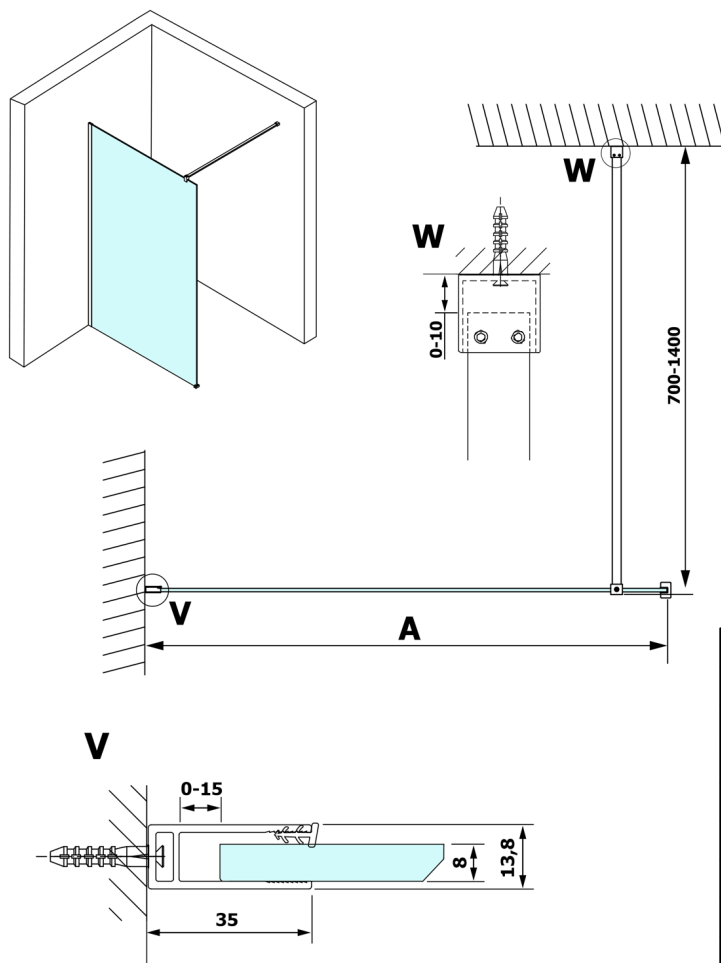

VARIO GOLD MATT Dusch-Glasteil, Wandmontage, graues Glas, 1400 mm

Bestellcode: GX1314-01

Größe

Höhe: 2000 mm

Tiefe: 1400 mm

Eigenschaften

Garantie: 3 Jahre

Technisches Arbeitsblatt

MODEL	A
GX1370	685-700
GX1380	785-800
GX1390	885-900
GX1310	985-1000
GX1311	1085-1100
GX1312	1185-1200
GX1313	1285-1300
GX1314	1385-1400