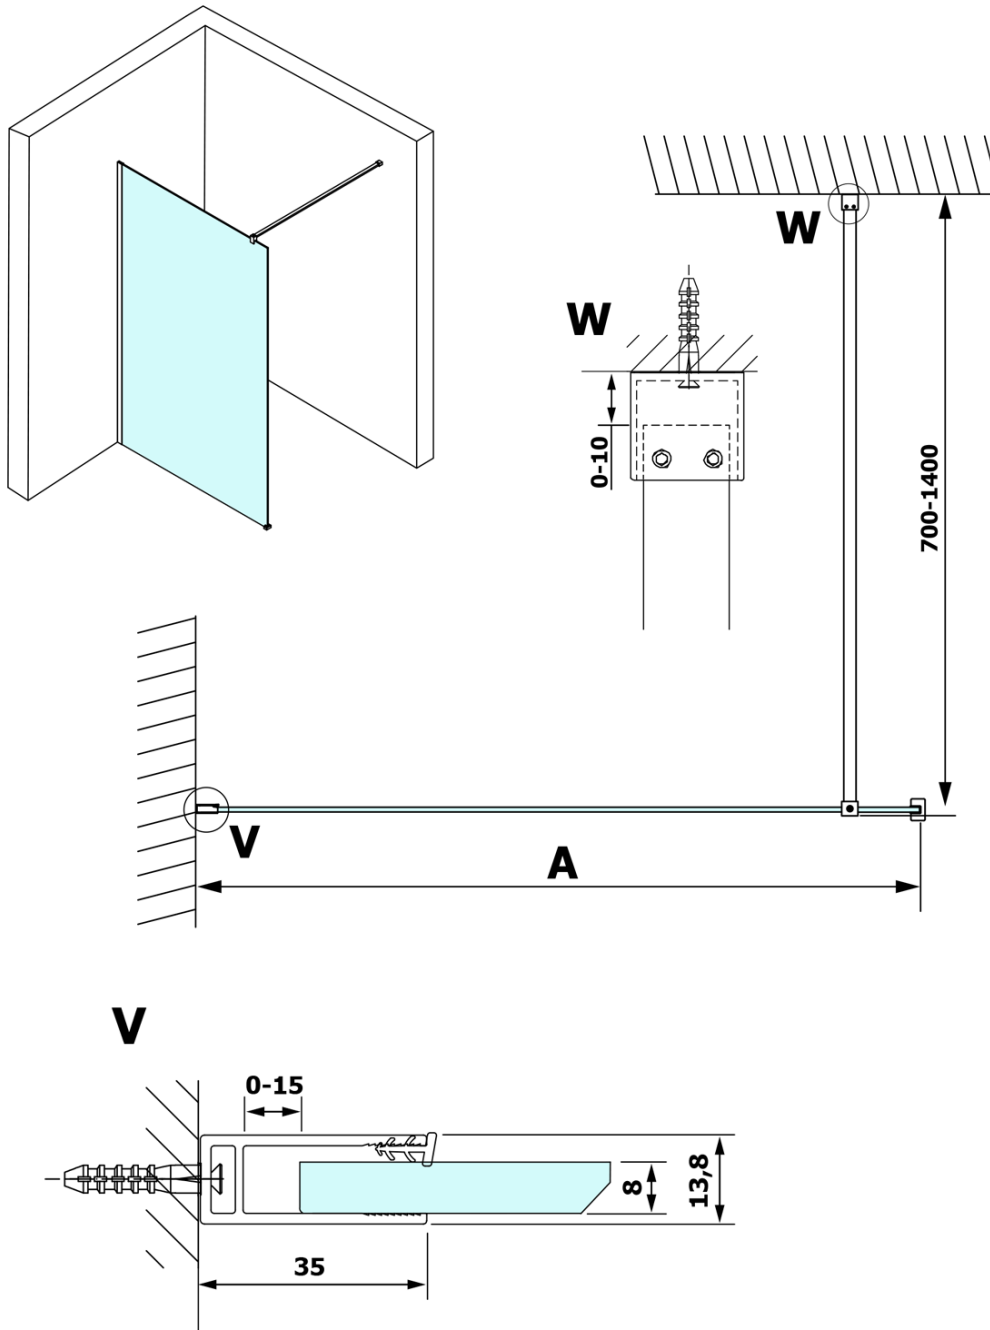

VARIO GOLD MATT Dusch-Glasteil, Wandmontage, graues Glas, 1300 mm

Bestellcode: GX1313-01

Grundinformation

Marke: Gelco
Serie: VARIO

Größe

Höhe: 2000 mm
Tiefe: 1300 mm

Eigenschaften

Farbenprofil: Gold matt
Form: Einwandig Duschtrennungen fest
Glasfarbe: Rauchglas
Glasbehandlung: Coatedglas
Glasdicke: 8 mm
Gewicht / Stück: 70.0 kg
Verpackung: 2 Stück
Garantie: 3 Jahre

Dazu empfehlen wir:

1 Stück VARIO Eckstütze für Duschtrennungen 1400mm, Gold matt (Bestellcode: GX2217)

Technisches Arbeitsblatt

MODEL	A
GX1370	685-700
GX1380	785-800
GX1390	885-900
GX1310	985-1000
GX1311	1085-1100
GX1312	1185-1200
GX1313	1285-1300
GX1314	1385-1400