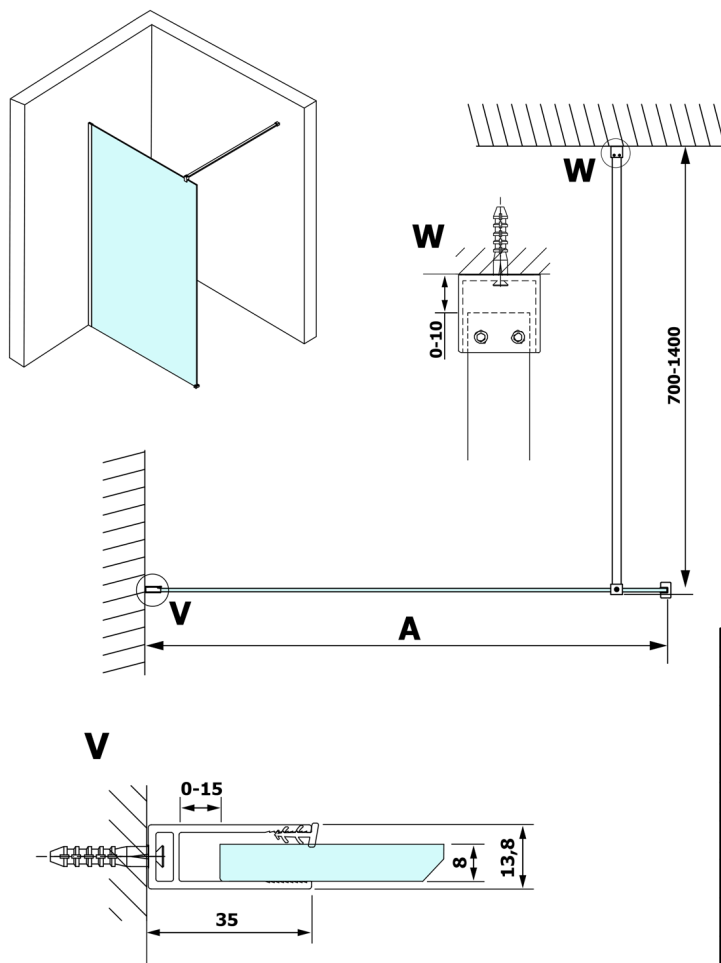

# VARIO GOLD MATT Dusch-Glasteil, Wandmontage, graues Glas, 1300 mm

Bestellcode: GX1313-01

## Größe

Höhe: 2000 mm

Tiefe: 1300 mm

## Technisches Arbeitsblatt

MODEL	A
GX1370	685-700
GX1380	785-800
GX1390	885-900
GX1310	985-1000
GX1311	1085-1100
GX1312	1185-1200
GX1313	1285-1300
GX1314	1385-1400