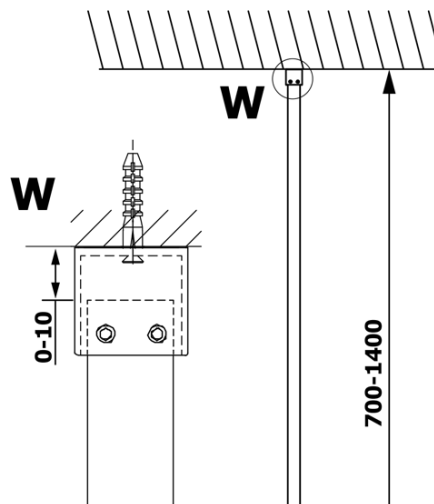

## Größe

**Höhe:** 2000 mm  
**Tiefe:** 1200 mm

## Eigenschaften

**Farbenprofil:** Gold matt  
**Form:** Einwandig Duschtrennungen fest  
**Glasfarbe:** Rauchglas  
**Glasbehandlung:** Coatedglas  
**Glasdicke:** 8 mm  
**Gewicht / Stück:** 65.0 kg  
**Verpackung:** 2 Stück  
**Garantie:** 3 Jahre

## Dazu empfehlen wir:

1 Stück VARIO Eckstütze für Duschtrennungen 1400mm, Gold matt (Bestellcode: GX2217)

**Technisches Arbeitsblatt**

MODEL	A
GX1370	685-700
GX1380	785-800
GX1390	885-900
GX1310	985-1000
GX1311	1085-1100
GX1312	1185-1200
GX1313	1285-1300
GX1314	1385-1400