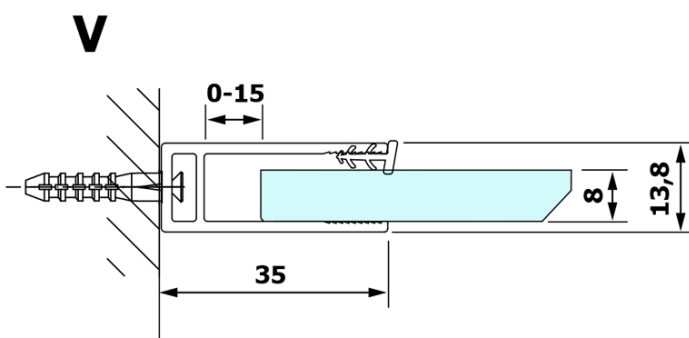

## Größe

**Höhe:** 2000 mm  
**Tiefe:** 1200 mm

## Eigenschaften

**Farbenprofil:** Gold matt  
**Form:** Einwandig Duschtrennungen fest  
**Glasfarbe:** Rauchglas  
**Glasbehandlung:** Coatedglas  
**Glasdicke:** 8 mm  
**Gewicht / Stück:** 65.0 kg  
**Verpackung:** 2 Stück  
**Garantie:** 3 Jahre

## Dazu empfehlen wir:

1 Stück VARIO Eckstütze für Duschtrennungen 1400mm, Gold matt (Bestellcode: GX2217)

**Technisches Arbeitsblatt**

MODEL	A
GX1370	685-700
GX1380	785-800
GX1390	885-900
GX1310	985-1000
GX1311	1085-1100
GX1312	1185-1200
GX1313	1285-1300
GX1314	1385-1400