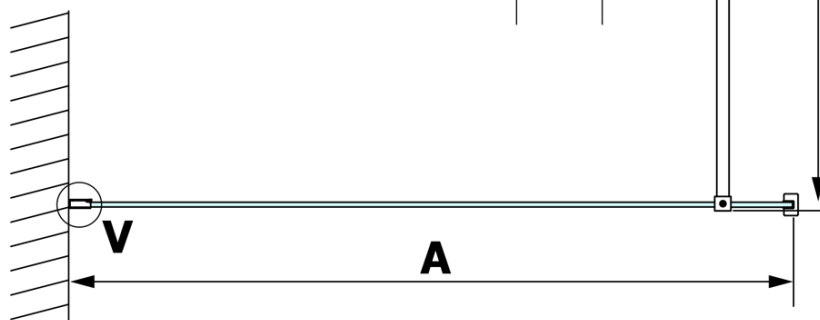

## Größe

**Höhe:** 2000 mm  
**Tiefe:** 1200 mm

## Eigenschaften

**Farbenprofil:** Gold matt  
**Form:** Einwandig Duschtrennungen fest  
**Glasfarbe:** Rauchglas  
**Glasbehandlung:** Coatedglas  
**Glasdicke:** 8 mm  
**Gewicht / Stück:** 65.0 kg  
**Verpackung:** 2 Stück  
**Garantie:** 3 Jahre

## Dazu empfehlen wir:

1 Stück VARIO Eckstütze für Duschtrennungen 1400mm, Gold matt (Bestellcode: GX2217)

**Technisches Arbeitsblatt**

MODEL	A
GX1370	685-700
GX1380	785-800
GX1390	885-900
GX1310	985-1000
GX1311	1085-1100
GX1312	1185-1200
GX1313	1285-1300
GX1314	1385-1400