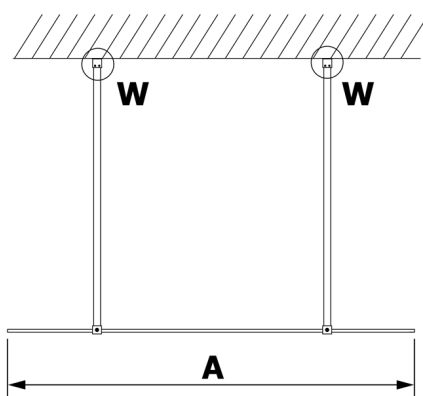

VARIO GOLD MATT Dusch-Glasteil, freistehend, graues Glas, 1100 mm

Bestellcode: GX1311-02

Größe

Breite: 1100 mm

Höhe: 2000 mm

Eigenschaften

Garantie: 3 Jahre

Technisches Arbeitsblatt

MODEL	A
GX1370	679
GX1380	779
GX1390	879
GX1310	979
GX1311	1079
GX1312	1179
GX1313	1279
GX1314	1379