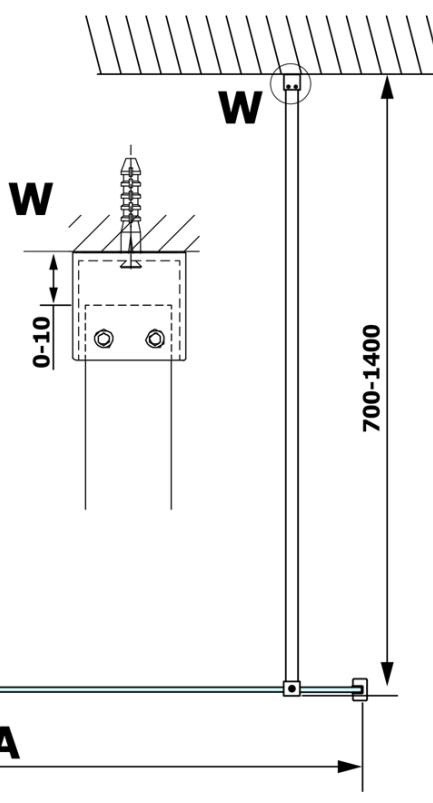

VARIO GOLD MATT Dusch-Glasteil, Wandmontage, graues Glas, 1100 mm

Bestellcode: GX1311-01

Grundinformation

Marke: Gelco
Serie: VARIO

Größe

Höhe: 2000 mm
Tiefe: 1100 mm

Eigenschaften

Farbenprofil: Gold matt
Form: Einwandig Duschtrennungen fest
Glasfarbe: Rauchglas
Glasbehandlung: Coatedglas
Glasdicke: 8 mm
Gewicht / Stück: 60.0 kg
Verpackung: 2 Stück
Garantie: 3 Jahre

Dazu empfehlen wir:

1 Stück VARIO Eckstütze für Duschtrennungen 1400mm, Gold matt (Bestellcode: GX2217)

Technisches Arbeitsblatt

MODEL	A
GX1370	685-700
GX1380	785-800
GX1390	885-900
GX1310	985-1000
GX1311	1085-1100
GX1312	1185-1200
GX1313	1285-1300
GX1314	1385-1400