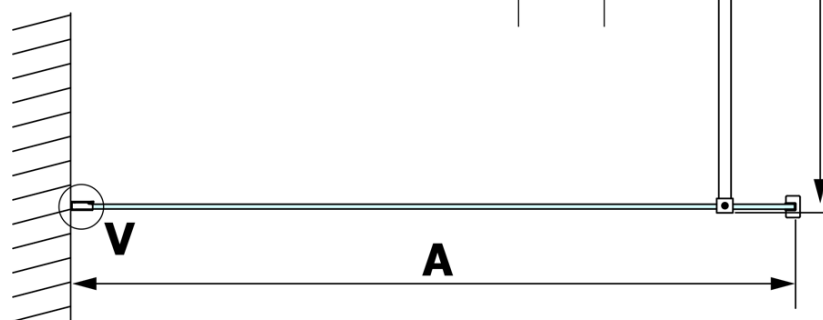

VARIO GOLD MATT Dusch-Glasteil, Wandmontage, graues Glas, 1100 mm

Bestellcode: GX1311-01

Grundinformation

Marke: Gelco
Serie: VARIO

Größe

Höhe: 2000 mm
Tiefe: 1100 mm

Eigenschaften

Farbenprofil: Gold matt
Form: Einwandig Duschtrennungen fest
Glasfarbe: Rauchglas
Glasbehandlung: Coatedglas
Glasdicke: 8 mm
Gewicht / Stück: 60.0 kg
Verpackung: 2 Stück
Garantie: 3 Jahre

Dazu empfehlen wir:

1 Stück VARIO Eckstütze für Duschtrennungen 1400mm, Gold matt (Bestellcode: GX2217)

Technisches Arbeitsblatt

MODEL	A
GX1370	685-700
GX1380	785-800
GX1390	885-900
GX1310	985-1000
GX1311	1085-1100
GX1312	1185-1200
GX1313	1285-1300
GX1314	1385-1400