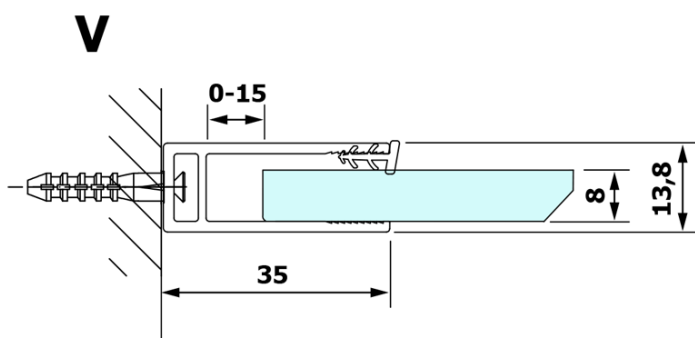

VARIO GOLD MATT Dusch-Glasteil, Wandmontage, graues Glas, 1100 mm

Bestellcode: GX1311-01

Grundinformation

Marke: Gelco
Serie: VARIO

Größe

Höhe: 2000 mm
Tiefe: 1100 mm

Eigenschaften

Farbenprofil: Gold matt
Form: Einwandig Duschtrennungen fest
Glasfarbe: Rauchglas
Glasbehandlung: Coatedglas
Glasdicke: 8 mm
Gewicht / Stück: 60.0 kg
Verpackung: 2 Stück
Garantie: 3 Jahre

Dazu empfehlen wir:

1 Stück VARIO Eckstütze für Duschtrennungen 1400mm, Gold matt (Bestellcode: GX2217)

Technisches Arbeitsblatt

MODEL	A
GX1370	685-700
GX1380	785-800
GX1390	885-900
GX1310	985-1000
GX1311	1085-1100
GX1312	1185-1200
GX1313	1285-1300
GX1314	1385-1400